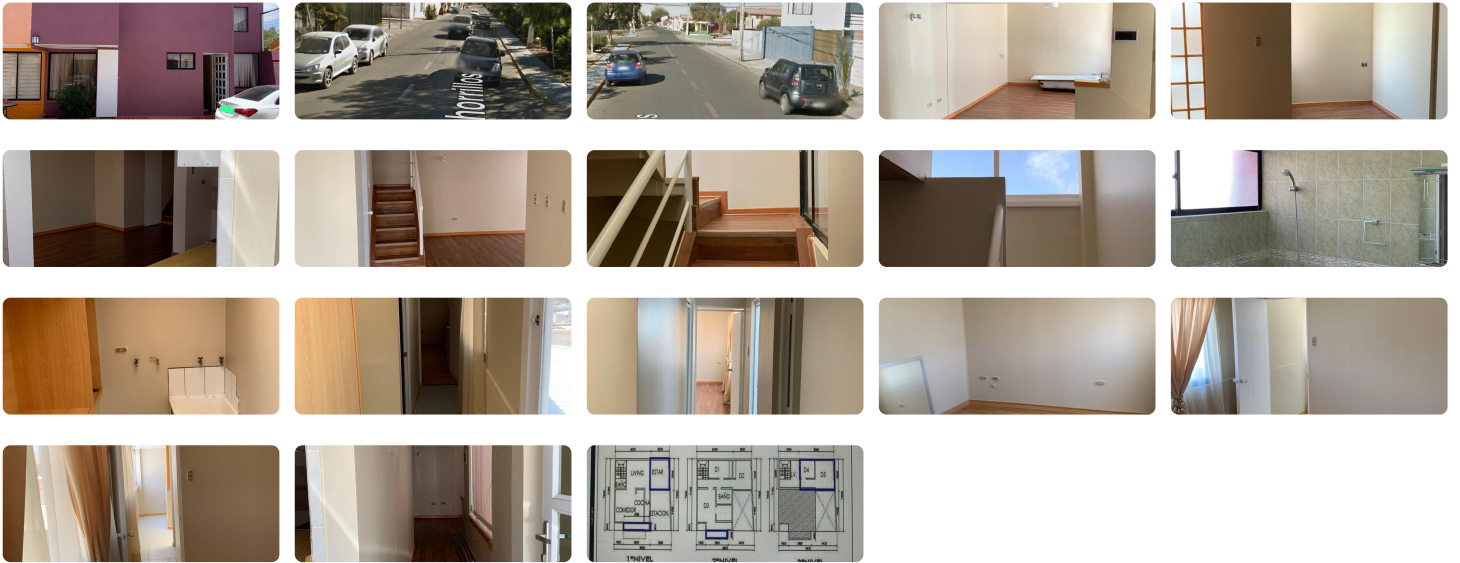

UF 23,8 / \$900.000

📍 Centro

🚗 5 dormitorios

🛏 1 dormitorios en suite

🚿 2 baños

🚗 1 estacionamientos

🏠 150 m² construidos

Corredora Arrienda Casa de Tres piso Condominio Jama Villa Exótica Valor 900.000 incluye los gastos comunes.