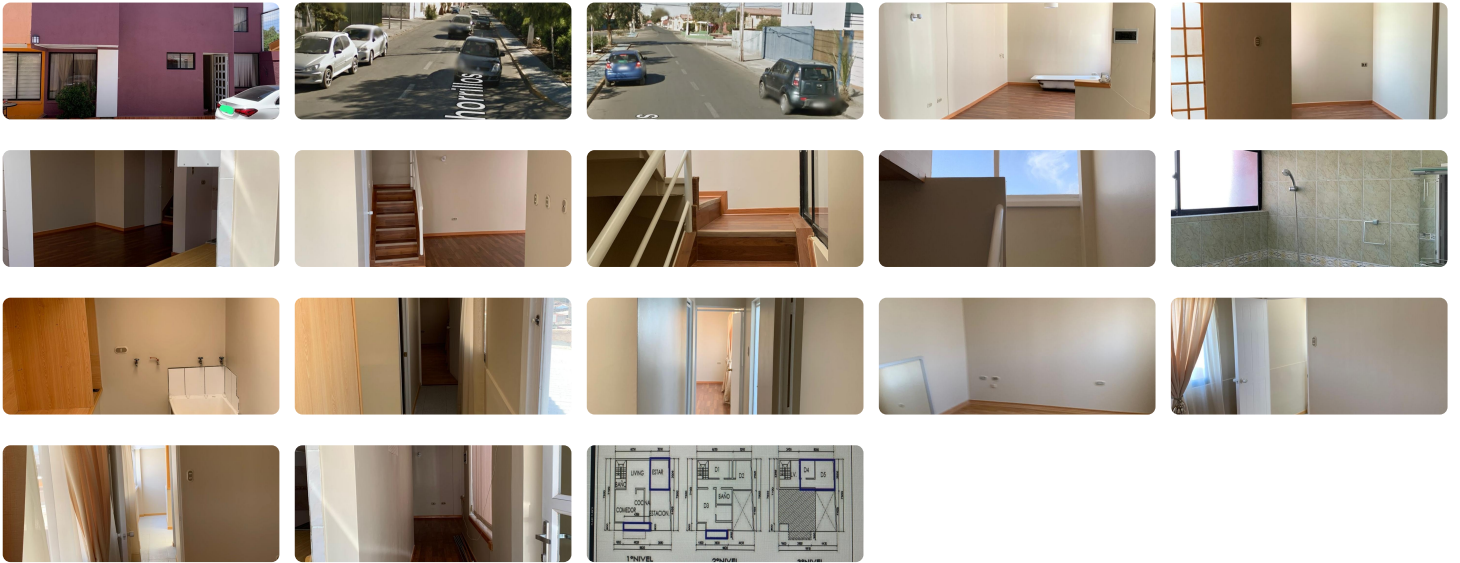

UF 23,6 / \$900.000

📍 Centro

🚗 5 dormitorios

🛏 1 dormitorios en suite

🚿 2 baños

🚗 1 estacionamientos

🏠 150 m² construidos

Corredora Arrienda Casa de Tres piso Condominio Jama Villa Exótica Valor 900.000 incluye los gastos comunes.

Puede complementar renta

Gastos comunes aproximados: **\$90.000**

Más características

Orientación: **Poniente**
Pisos: **3**
Año construcción: **10**

Barrio:
Colegios (10 min)
Supermercado (10 min)
Clínicas (10 min)
Ciclovía (10 min)
Comercio (10 min)
Comisaría (10 min)
Estación de servicios (10 min)
Locomoción colectiva (2 min)