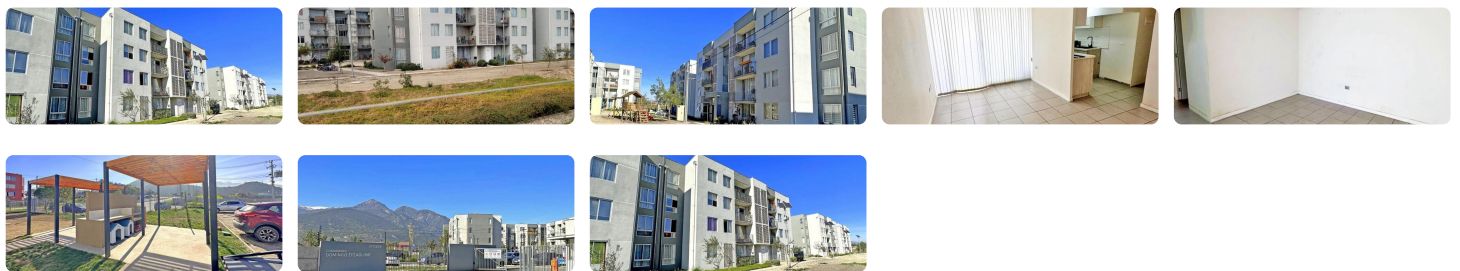

UF 2.238 / \$85.399.842

📍 CONDOMINIO DOMINGO EYZAGUIRRE

🚗 2 dormitorios

🚿 1 baños

🏠 54 m² construidos

Hasta 100% Financiamiento Depto Av Camino Internacional 02356 Condominio Domingo Eyzaguirre, Puente Alto

Hasta un 100% de financiamiento hipotecario previa evaluación crediticia. Inmueble recuperado por institución financiera, el inmueble se encuentra emplazado en piso 2 del edificio XIII, la comunidad cuenta con accesos controlados, áreas verdes, juegos infantiles, bicicleteros, estacionamiento de visitas.

Valor de venta UF 2.239.-

54 mts totales
depto 250 piso 2
2 dormitorios
1 baños
living-comedor
cocina integrada
Terraza

Para mayor información contactar al corredor de propiedades de Pro Gestión Inmobiliaria. Las fotografías no representan necesariamente el estado actual del inmueble (ley 19.472). Las ofertas se realizan en el estado materia que se encuentra el inmueble.

Admite mascotas

Agua potable

Alcantarillado

Ascensor

Juegos Infantiles

Luz electrica

Quincho