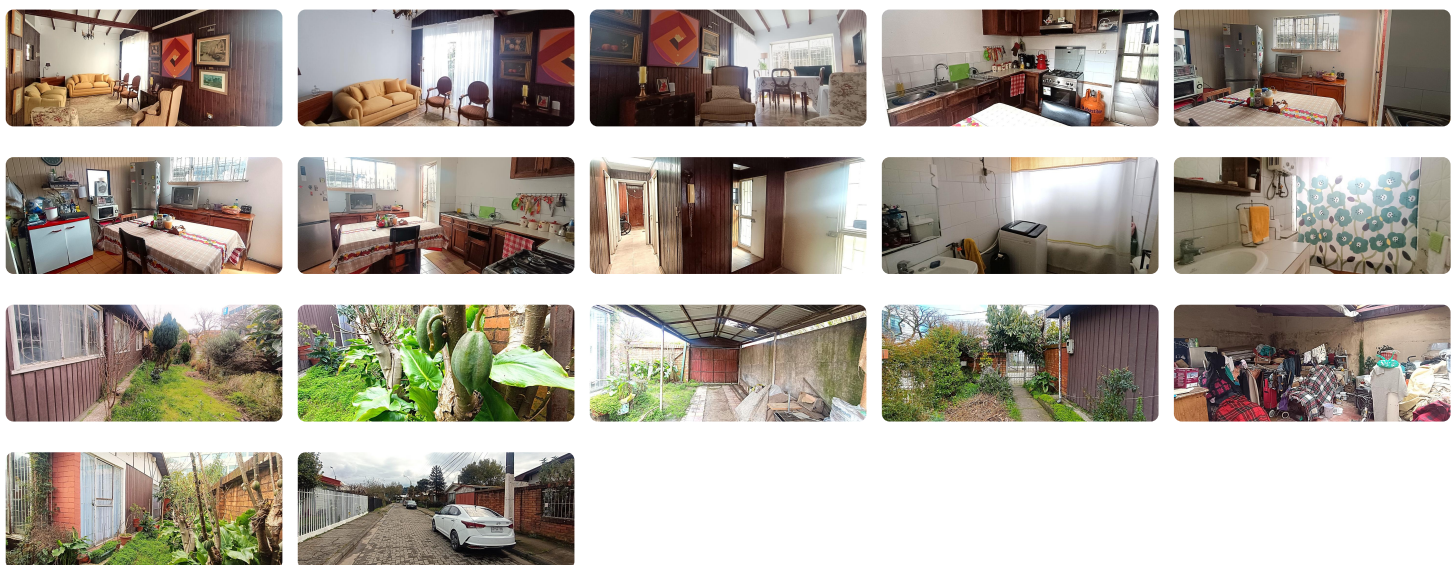

UF 6.000 / \$227.232.000

📍 CENTRO

🚗 4 dormitorios

🚿 2 baños

🚗 3 estacionamientos

🏠 140 m<sup>2</sup> construidos

🏠 306 m<sup>2</sup> terreno

PROPIEDAD EN VENTA

## CASA CON AMPLIO TERRENO EN CONCEPCIÓN

Frente al Hospital Clínico del Sur

LAS HERAS - CONCEPCIÓN

Cómoda y amplia casa con un terreno de gran superficie ubicada en Calle Las Heras, frente al Hospital Clínico del Sur, ACHS, Plaza Acevedo, Avenida Los Carrera, Supermercados, Cesfam, Gimnasios, Universidades, entre otros.

La casa está construida en un nivel y está distribuida de la siguiente forma:

Primer piso:

- Hall de acceso
- Amplio Living Comedor
- Cocina muy cómoda con salida al patio posterior
- 4 dormitorio2
- 2 baños

Exterior:

- Estacionamiento para 3 vehículos al interior del patio posterior
- Gran bodega en hormigón, ideal para la construcción de un quincho.

Precio de venta: UF 6.000

Honorarios Inmobiliarios: 2% + IVA