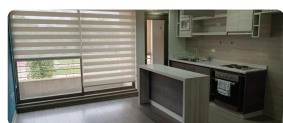

SE VENDE DEPARTAMENTO EN CONDOMINIO SANTA ANA ORIENTE.

Condominio Santa Ana Oriente

Torre El Alerce

Piso 2

- Living comedor.

- Cocina concepto abierto; equipada :horno,campana y encimera.

- 2 dormitorios.

- 2 baños completos.

- Balcón.

- Valor 3400 uf

Condominio cuenta con conserjería 24/7, quincho cerrado y 1 abierto, zona de juegos.

Gastos comunes aproximados: $1

Más características