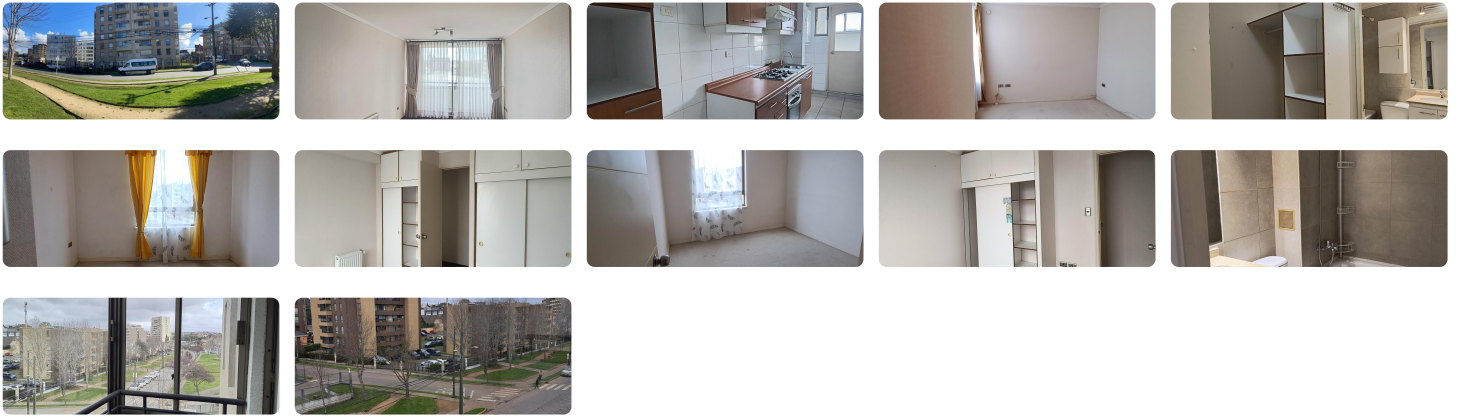

**UF 15,6 / \$590.000**

📍 LOMAS SAN SEBASTIAN, CONCEPCIÓN

- 🛏️ 3 dormitorios
- 🛏️ 1 dormitorios en suite
- 🚿 2 baños
- 🚗 1 estacionamientos

Se arrienda encantador departamento en Edificio Canto del Valle, Lomas San Sebastián, cercano a Colegios, Universidad, Strip Center, Mall Plaza del Trébol, Aeropuerto Carriel Sur. Este hermoso departamento ofrece comodidad y conveniencias en una ubicación ideal, cuenta con living-comedor, cocina con encimera a gas, horno eléctrico empotrado, 3 habitaciones, principal en suite con walk in closet y todos con closet, 2 baños completamente equipados, logia y balcón con acceso directo desde living y cocina.

Además el edificio cuenta con:

- Conserjería las 24 hrs.
- Ascensor.

Valor : \$590.000

GG.CC: \$120.000 aprox.

Gastos comunes aproximados: **\$120.000**

## Más características

Año construcción: **2010**

**Barrio:**

Colegios (5 min)  
Supermercado (5 min)  
Clínicas (5 min)

- ✔️ Agua potable
- ✔️ Alcantarillado

- ✔️ Luz electrica
- ✔️ Walk-in closet

Ciclovía (5 min)  
Comercio (7 min)  
Comisaría (15 min)  
Estación de servicios (5 min)  
Locomoción colectiva (2 min)  
Parques (3 min)