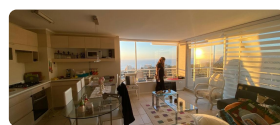

UF 4.650 / \$176.072.250

- 📍 COMPLEJO LAGUNA BAHÍA
- 🛏 3 dormitorios
- 🛏 1 dormitorios en suite
- 🚿 2 baños
- 🚗 1 estacionamientos
- 🏠 75 m² construidos
- 🌿 1 m² terraza

Complejo Bahía, es un exclusivo Condominio emplazado en el corazón de Algarrobo a pocos metros de playas, cercano a restaurantes y supermercados. El Condominio cuenta con excelentes espacios comunes, tales como; laguna navegable, dos piscinas grandes, jacuzzi, gimnasio, canchas de fútbol, tenis, áreas verdes, sector trekking, lavandería, etc. Conserjería 24/7, seguro y familiar, ideal para inversión.

La propiedad se vende completamente amoblada, posee 3 dormitorios, principal en suite, closets funcionales, 2 baños, cocina americana equipada con mesa de comedor para 6 personas, terraza de 8 m² app con espectacular vista, orientación poniente, living, comedor, estacionamiento subterráneo y bodega.

Gastos comunes aproximados: \$149.996

Más características

Orientación: **Poniente**

- ✓ Admite mascotas
- ✓ Amoblado
- ✓ Ascensor
- ✓ Baño de servicio
- ✓ Bodega
- ✓ Calefacción Central
- ✓ Gimnasio
- ✓ Juegos Infantiles
- ✓ Lavandería
- ✓ Piscina
- ✓ Quincho
- ✓ Salón de eventos