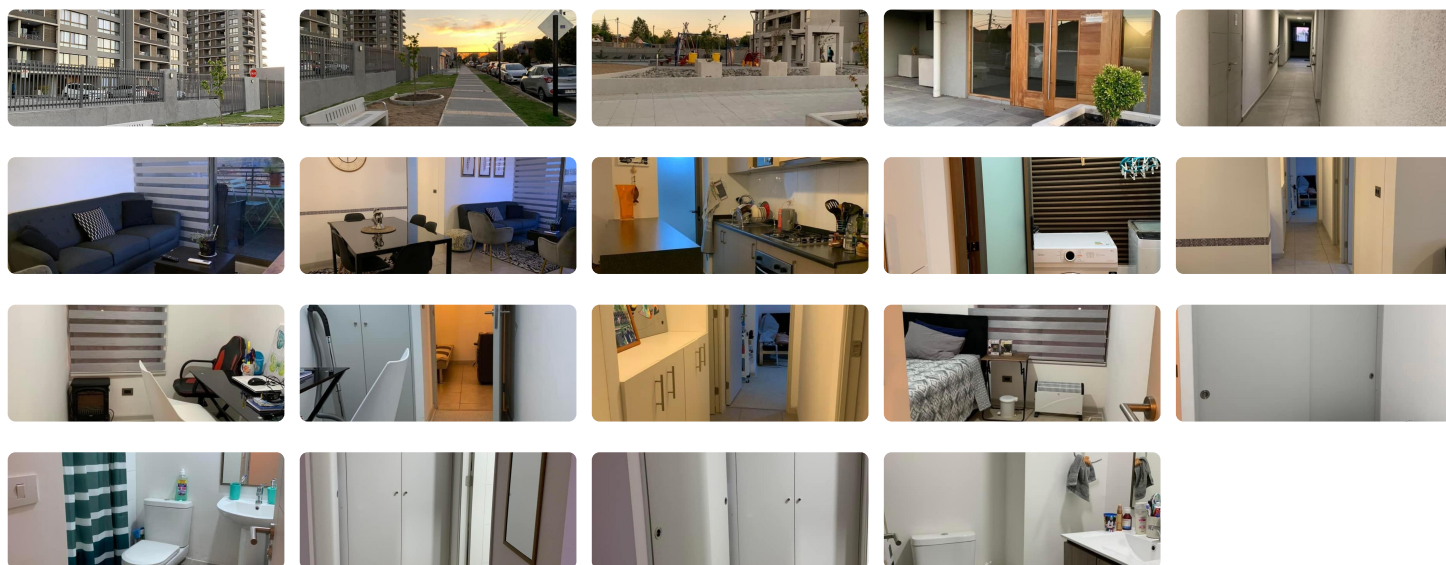

UF 14,5 / \$550.000

📍 Condominio Las Orquídeas, Cercano a colegio San Rafael.

🛏 3 dormitorios

🛏 1 dormitorios en suite

🚿 2 baños

🚗 1 estacionamientos

🏠 85 m² construidos

SE ARRIENDA

HERMOSO DEPARTAMENTO, SIN MUEBLES.

CONDominio LAS ORQUÍDEAS.

SECTOR ALTA PLUSVALÍA.

CERCANO A COLEGIO SAN RAFAEL.

CLÍNICA, SUPERMERCADO.

EXCELENTE CONECTIVIDAD.

85 m²

2 DORMITORIOS

1 DORMITORIO EN SUITE

COCINA AMOBLADA

LIVING COMEDOR

SALA DE ESTAR

LOGIA

TERRAZA CON MOBILIARIO

AIRE ACONDICIONADO

ESTACIONAMIENTO

Gastos comunes aproximados: \$1

Más características

✓ Ascensor

✓ Piscina

✓ Sala de reuniones