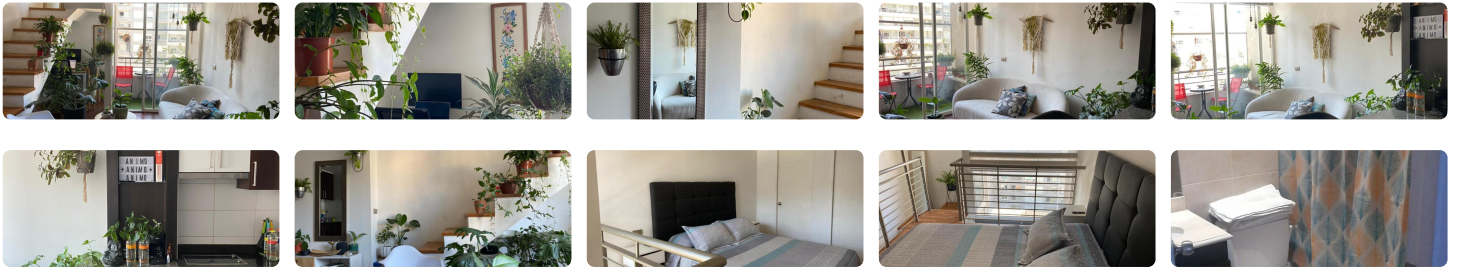

UF 9,5 / \$360.000

📍 SANTA ROSA CON ELEUTERIO RAMIREZ

🛏 1 dormitorios

🚿 1 baños

🏠 45 m² construidos

🌿 2 m² terraza

Se arrienda hermoso LOFT en Santiago a pasos del metro Santa Lucia, de parques, comercio, clínicas, casco histórico. Edificio con una vista espectacular a todo Santiago, montañas, cerro San Cristóbal y mas.

Gastos comunes aproximados: \$90.000

Más características

Orientación: **Norte**
Año construcción: **2010**

Barrio:
Metro (5 min)
Colegios (10 min)
Supermercado (5 min)
Clínicas (5 min)
Ciclovía (5 min)
Comercio (5 min)
Comisaría (10 min)
Estación de servicios (10 min)
Locomoción colectiva (5 min)
Parques (5 min)

- ✓ Admite mascotas
- ✓ Agua potable
- ✓ Alcantarillado
- ✓ Ascensor
- ✓ Gimnasio
- ✓ Juegos Infantiles
- ✓ Lavandería

- ✓ Luz electrica
- ✓ Piscina
- ✓ Quincho
- ✓ Sala de estar
- ✓ Sala de reuniones
- ✓ Salón de eventos
- ✓ Walk-in closet