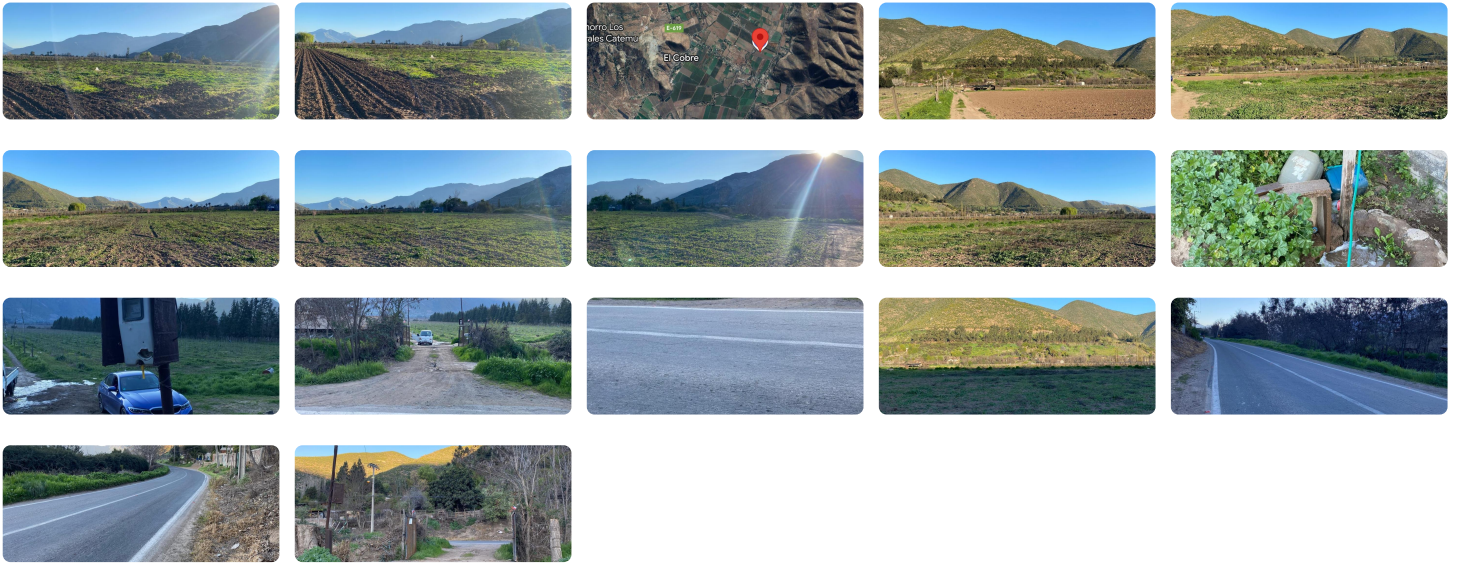

UF 1.258,8 / \$48.000.000

📍 Catemu

🏠 5400 m² terreno

Forma del terreno: **Plano**

CAPTACHILE PROPIEDADES

CATEMU / QUEBRADA LA FORTUNA

Hermoso Terreno o parcela en venta en tranquilo sector en la localidad de Catemu, 5°Región. Se encuentra a una hora aproximadamente de Santiago. Y se encuentra a 8 minutos del centro de Catemu.

Sus principales características son:

- Terreno plano
- 5.400 mts²
- Tiene derechos de agua indicado en la escritura
- Servidumbre de paso inscrita
- Actualmente pasa electricidad y agua potable en camino principal a 250 mts aproximadamente.

SECTOR

La parcela se encuentra a 8 minutos del centro de Catemu. En esta localidad encontrarás todo lo necesario para vivir como liceos, escuelas, supermercados, bencineras, parques, farmacias, restaurantes, comercio en general, etc.

Llay-Llay se encuentra a 15 minutos aproximadamente, donde encontrarás más liceos, notarias, supermercados, hospital de Llay-Llay, etc.

ACCESIBILIDAD

El camino principal Ruta E-615 se encuentra a 250 mts aproximadamente de la parcela, camino pavimentado. Las carreteras cercanas son RUTA 5, RUTA 60. A 1 hora aproximadamente de Santiago y a 1 hora aproximadamente de Concón.