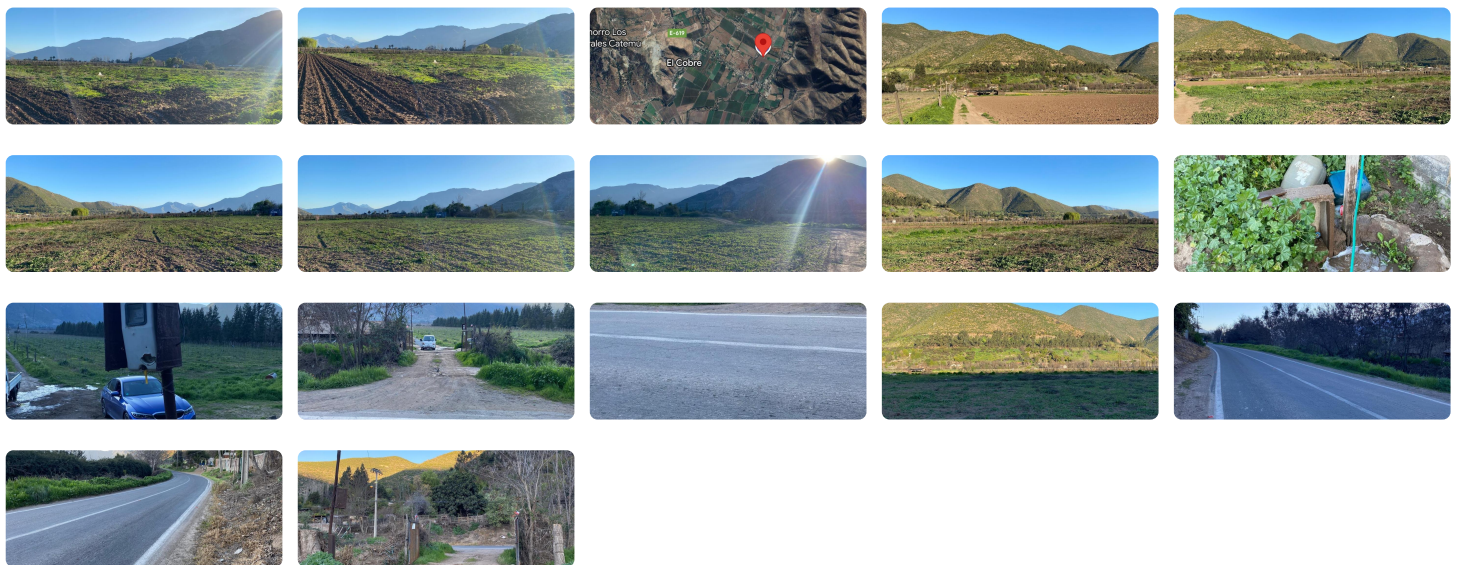

UF 1.267,6 / \$48.000.000

📍 Catemu

🏠 5400 m² terreno

Forma del terreno: **Plano**

CAPTACHILE PROPIEDADES

CATEMU / QUEBRADA LA FORTUNA

Hermoso Terreno o parcela en venta en tranquilo sector en la localidad de Catemu, 5°Región. Se encuentra a una hora aproximadamente de Santiago. Y se encuentra a 8 minutos del centro de Catemu.

Sus principales características son:

- Terreno plano
- 5.400 mts²
- Tiene derechos de agua indicado en la escritura
- Servidumbre de paso inscrita
- Actualmente pasa electricidad y agua potable en camino principal a 250 mts aproximadamente.

SECTOR

La parcela se encuentra a 8 minutos del centro de Catemu. En esta localidad encontrarás todo lo necesario para vivir como liceos, escuelas, supermercados, bencineras, parques, farmacias, restaurantes, comercio en general, etc. Llay-Llay se encuentra a 15 minutos aproximadamente, donde encontrarás más liceos, notarias, supermercados, hospital de Llay-Llay, etc.

ACCESIBILIDAD

El camino principal Ruta E-615 se encuentra a 250 mts aproximadamente de la parcela, camino pavimentado. Las carreteras cercanas son RUTA 5, RUTA 60. A 1 hora aproximadamente de Santiago y a 1 hora aproximadamente de Concón.