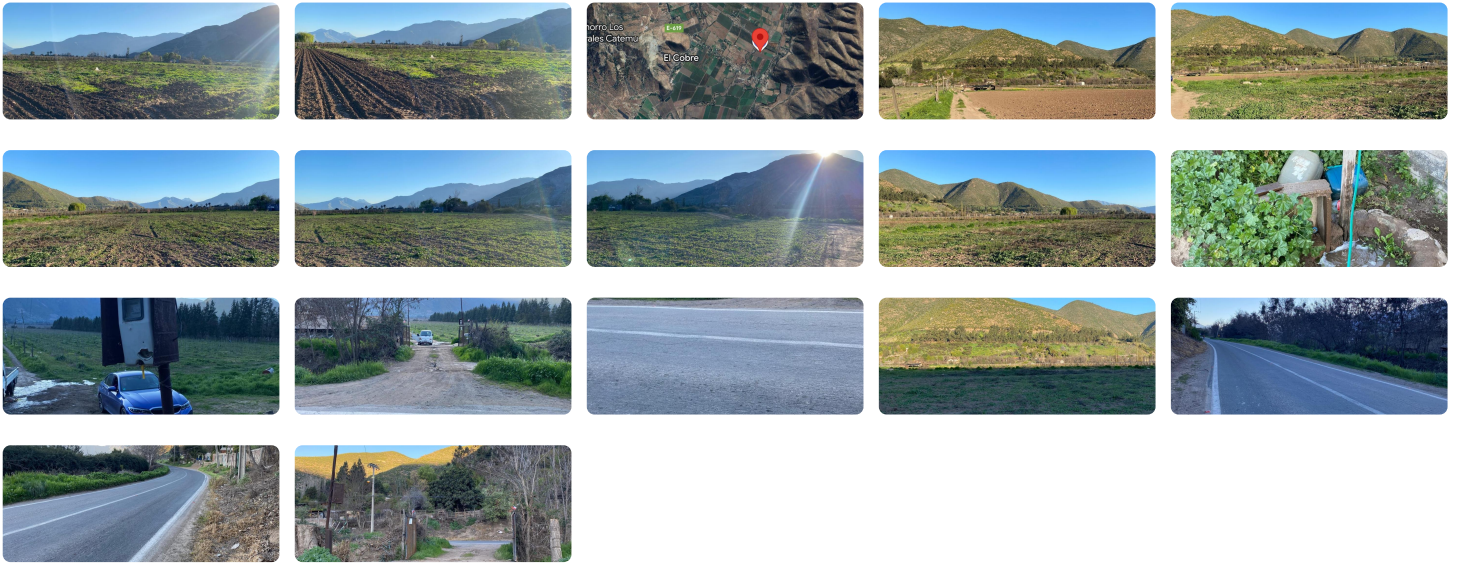

UF 1.258,8 / \$48.000.000

📍 Catemu

🏠 5400 m² terreno

Forma del terreno: **Plano**

CAPTACHILE PROPIEDADES

CATEMU / QUEBRADA LA FORTUNA

Hermoso Terreno o parcela en venta en tranquilo sector en la localidad de Catemu, 5°Región. Se encuentra a una hora aproximadamente de Santiago. Y se encuentra a 8 minutos del centro de Catemu.

Sus principales características son:

- Terreno plano
- 5.400 mts²
- Tiene derechos de agua indicado en la escritura
- Servidumbre de paso inscrita
- Actualmente pasa electricidad y agua potable en camino principal a 250 mts aproximadamente.

SECTOR

La parcela se encuentra a 8 minutos del centro de Catemu. En esta localidad encontrarás todo lo necesario para vivir como liceos, escuelas, supermercados, bencineras, parques, farmacias, restaurantes, comercio en general, etc. Llay-Llay se encuentra a 15 minutos aproximadamente, donde encontrarás más liceos, notarias, supermercados, hospital de Llay-Llay, etc.

ACCESIBILIDAD

El camino principal Ruta E-615 se encuentra a 250 mts aproximadamente de la parcela, camino pavimentado. Las carreteras cercanas son RUTA 5, RUTA 60. A 1 hora aproximadamente de Santiago y a 1 hora aproximadamente de Concón.