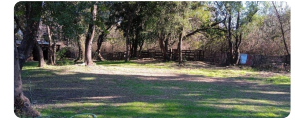

UF 2.244,8 / \$85.000.000

📍 El Litre

🛏 3 dormitorios

🚿 2 baños

🚗 3 estacionamientos

SE VENDE CASA EN PARCELA SECTOR LITRE, SALTO DE LAJA.

- Parcela 5203 m2.

- Casa 96 m2.

- A 1200 metros de la cascada.

- Cercana a camino pavimentado.

- Sector turístico ideal para proyecto de cabañas.

Valor \$ 85.000.000

Más características