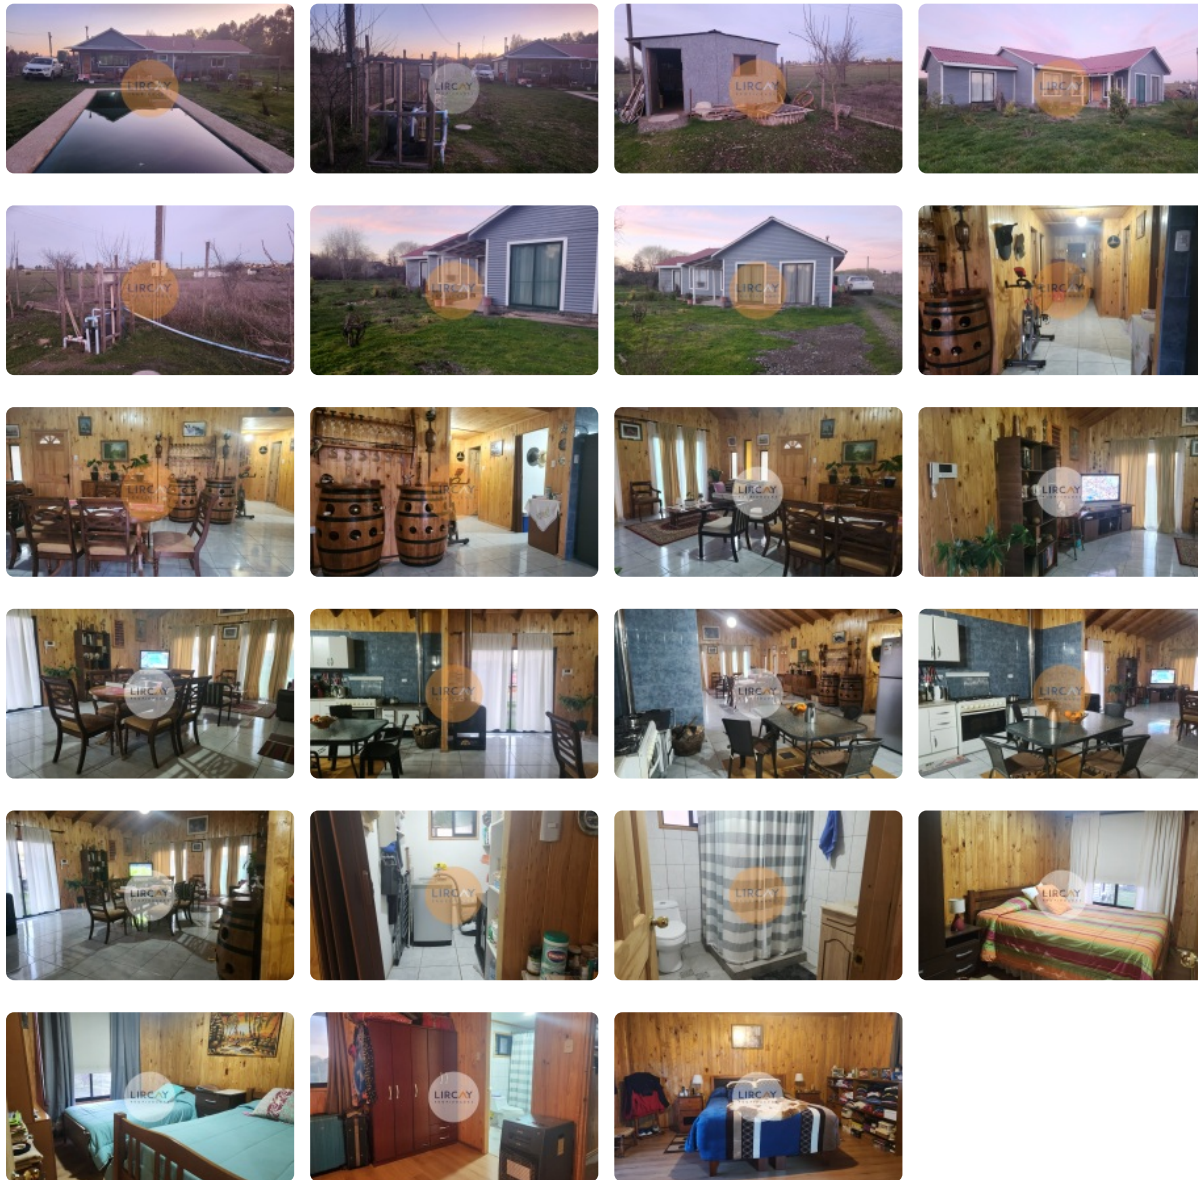

Parcela en Venta comuna de San Rafael, Región del Maule.

UF 3.978 / \$159.171.714

📍 La Gloria

🛏 2 dormitorios

🛏 1 dormitorios en suite

🚿 3 baños

🚗 5 estacionamientos

🏠 125 m² construidos

📏 5000 m² terreno

📏 56 m² frente

📏 94 m² fondo

Forma del terreno: **Plano**

Parcela en Venta comuna de San Rafael, Región del Maule.

Hermosa Parcela ubicada en el sector Las Glorias, comuna de San Rafael, Provincia de Talca. Con Casa de 1 piso seminueva, con todos los servicios básicos funcionando. Con noria, pero además cuenta con estanque alimentado por camión aljibe. Piscina de 7 x 4 mts. Terraza de 6 x 3 mts. Portón eléctrico y citófono. Piso cerámico en living-comedor.cocina-baños y piso flotante en los tres dormitorios. Realmente se trata de una buena inversión y oportunidad de compra. Vivir en el Campo, pero a solo minutos de la ciudad.-

✓ Bodega

✓ Chimenea

✓ Logia

✓ Luz eléctrica