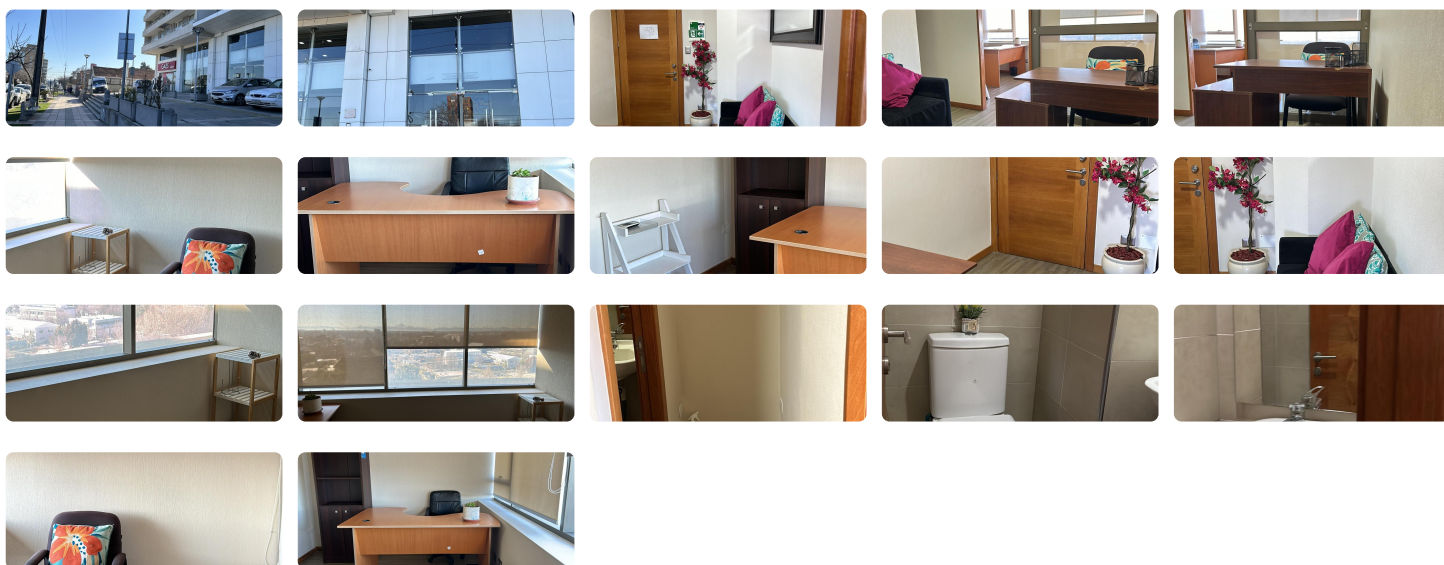

UF 12,7 / \$480.000

📍 CENTRICO

🚻 1 baños

🚗 1 estacionamientos

🏠 24 m² construidos

SE ARRIENDA OFICINA AMOBLADA IDEAL PARA CONSULTAS.

EDIFICIO JOSÉ MANSO DE VELAZCO 221.

PISO 11.

- Superficie de 24 m2.
- Sala de recepción.
- Sala de consulta
- Baño.
- Oficina amoblada.
- Estacionamiento.
- Excelente ubicación a una cuadra del Hospital.
- Valor \$480.000 (estacionamiento y gastos comunes incluidos)