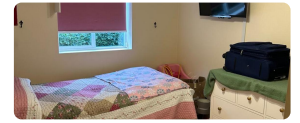

UF 9.000 / \$343.197.000

📍 TOROBAYO

🛏️ 3 dormitorios

🛏️ 1 dormitorios en suite

🚿 3 baños

🚗 1 estacionamientos

🏠 112 m<sup>2</sup> construidos

ISA CORRETAJES Vende Hermoso Departamento en Condominio Alto del Cruces, Valdivia.

Consta de 3 dormitorios, principal en suite, 3 baños, amplio living comedor, cocina con comedor de diario, espaciosa logia, terraza, estacionamiento y bodega.

Un entorno privilegiado que incluye Club House con vista panorámica al río Cruces y acceso a muelle.