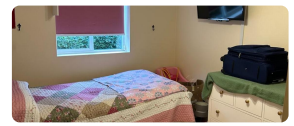

UF 9.000 / \$340.812.000

📍 TOROBAYO

🛏️ 3 dormitorios

🛏️ 1 dormitorios en suite

🚿 3 baños

🚗 1 estacionamientos

🏠 112 m² construidos

ISA CORRETAJES Vende Hermoso Departamento en Condominio Alto del Cruces, Valdivia.

Consta de 3 dormitorios, principal en suite, 3 baños, amplio living comedor, cocina con comedor de diario, espaciosa logia, terraza, estacionamiento y bodega.

Un entorno privilegiado que incluye Club House con vista panorámica al río Cruces y acceso a muelle.