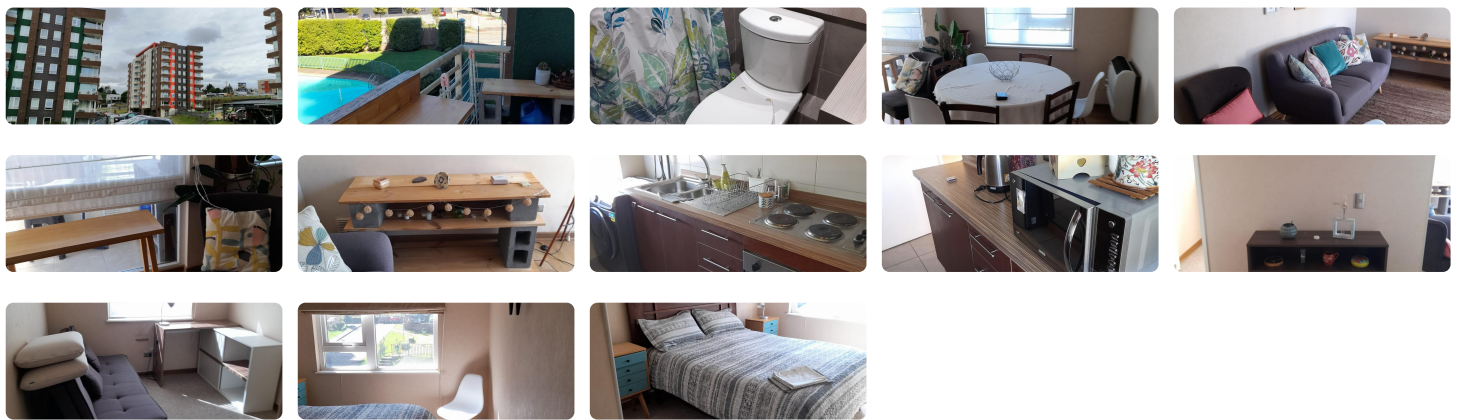

UF 15,3 / \$580.000

📍 Sector Botrollhue

🛏️ 2 dormitorios

🛏️ 1 dormitorios en suite

🚿 2 baños

🚗 1 estacionamientos

🏠 65 m<sup>2</sup> construidos

ARRIENDO DEPARTAMENTO AMOBLAR DE 65 mts 2 EN CONDOMINIO ALTA VISTA EN TEMUCO

Condominio ubicado en Cam. Botrollhue 0248, excelente conectividad, muy buena ubicación.

DESCRIPCIÓN:

Living comedor amplio

2 dormitorios

2 baños

Cocina cerrada

Terraza

Ubicado en el piso 3

Estacionamiento en superficie

Calefacción a Gas

Bodega

Departamento muy luminoso

El Edificio cuenta con áreas verdes,quincho, piscina y gimnasio.

Juegos para niños

Conserjería y acceso controlado

Gastos comunes aproximados: **\$60.000**