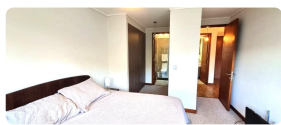

En arriendo exclusivo departamento un dormitorio full amoblado en Condominio Bosque Laguna, sector residencial Idahue, de la comuna de San Pedro de la Paz.

Ubicado en primer piso, acogedor, amplio y con una excelente distribución.

Completamente amoblado, living, cocina americana, baño de visitas, balcón, dormitorio en suite, amplio closet.

Condominio seguro con acceso controlado, piscina, sauna, gimnasio, sala de eventos, quincho, hermosas áreas verdes y una increíble vista hacia la laguna desde las áreas comunes.