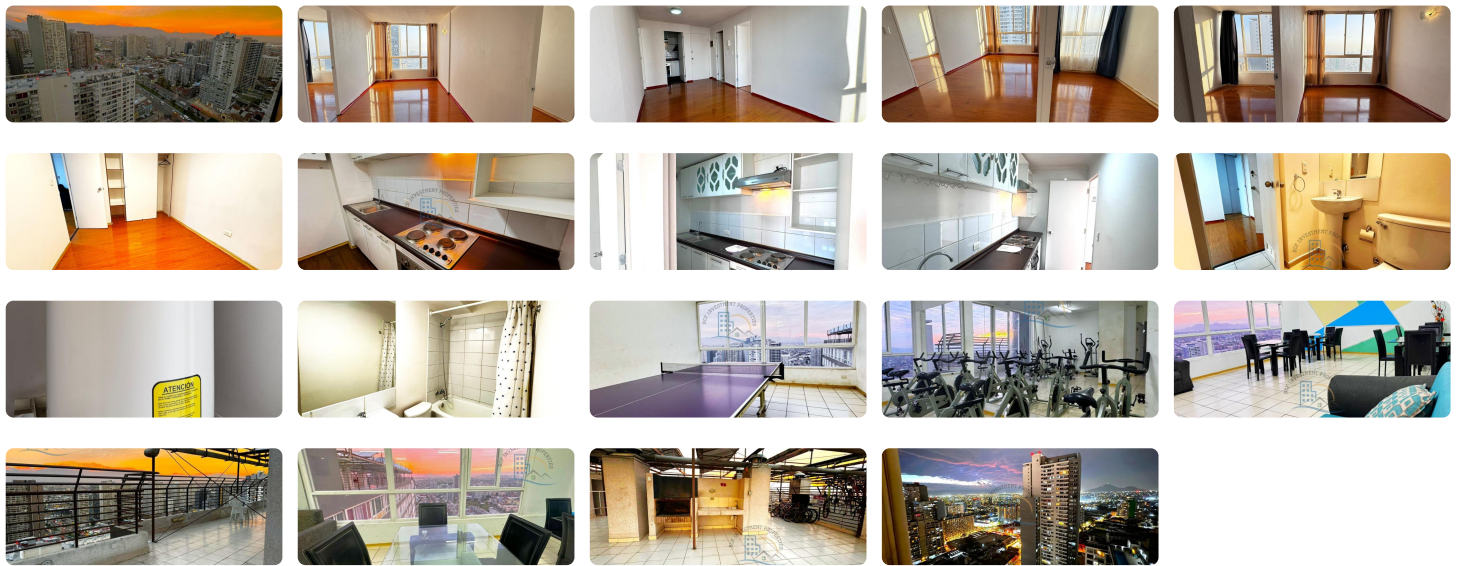

UF 1.850 / \$70.063.200

📍 metro Alberto Hurtado

🚗 2 dormitorios

🛏️ 0 dormitorios en suite

🚿 1 baños

🚗 0 estacionamientos

🏠 39 m² construidos

BCF Investment&Properties

Departamento en Venta

Conde del maule N4364, Estacion central

EDIFICIO CENTRAL ALAMEDA

31 pisos, 23 departamentos por piso

- **Ubicación:** Conde del Maule N°4364
- **Piso:** 28
- **Orientacion:** sur

Conectividad:

Pasos de metro Alberto Hurtado L1

Perimetro:

- Cercano a hospitales.
- Supermercado Lider.
- Comisaria de carabineros

Departamento Caracteristicas:

- Ventanas con marco PVC color blanco.

- Cocina independiente campana retractil, amoblada, horno y encimer electrica, extractor.
- Living comedor
- 2 habitaciones con closet.
- 1 baño completo con tina y ducha.
- Agua caliente a traves de termoelectrico individual.
- **Terraza:** no cuenta.
- **Estacionamiento:** no cuenta
- **Bodega:** No cuenta
- Departamento con piso flotante, ceramica en baño.
- Recien Pintado.

Espacios Comunes:

- 4 quinchos panoramicos
- bicicleteros.
- Sala de eventos o de reuniones.
- Salon de niños con mesas y sillas.
- Sala de lavanderia.
- Gimnasio

Seguridad:

- Camaras de seguridad.
- Accesos controlados al edificio.
- Residentes enrolados.
- Conserjeria 24 horas.
- **Venta:** 1850 UF
- **Gasto Común:** \$50.000.- aproximado, Valor indicado por propietario.
- contribuciones: \$5.000.-
- **Valor arriendo para inversion:** \$250.000.
- **Rentabilidad:** 5,38%