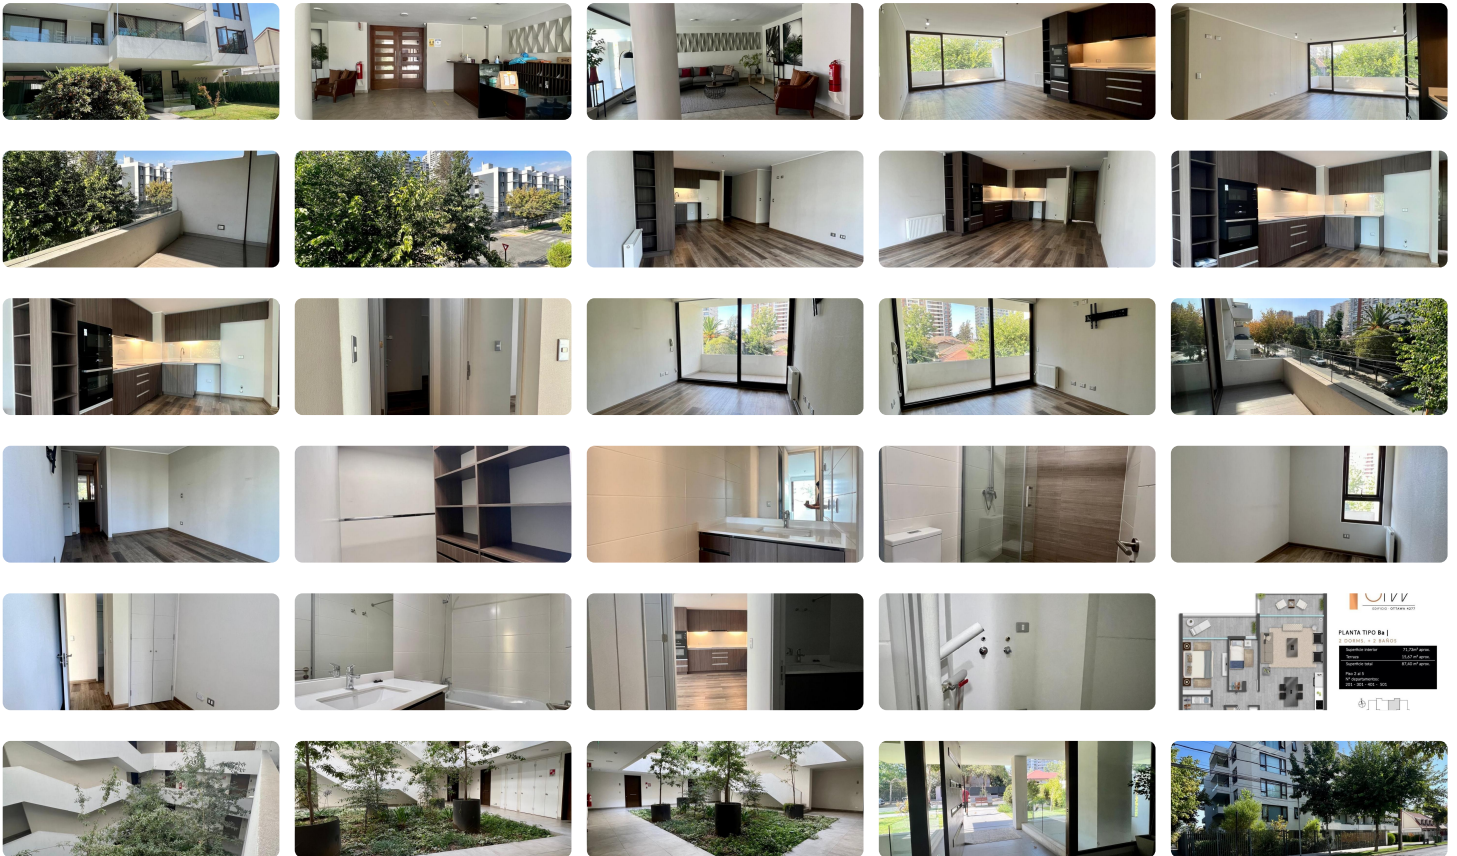

UF 19,8 / \$750.000

📍 Ottawa Los Cerezos Avenida Irarrazaval Metro Villa
Frei Parque Ramon Cruz Juan Moya Morales Doble
Almeyda

- 🛏 2 dormitorios
- 🛏 1 dormitorios en suite
- 🚿 2 baños
- 🚗 1 estacionamientos
- 🏠 72 m² construidos
- 🌿 16 m² terraza

Espectacular departamento emplazado en edificio de categoría, con inmejorable ubicación a pasos del Parque Ramón Cruz, Metro Villa Frei y servicios. Consta de 2 dormitorios, uno de ellos en suite con walk in closet, 2 baños, cocina integrada amoblada y equipada (encimera, horno, microondas, campana y conexión a lavavajillas), 2 amplias terrazas, gran living-comedor, conexión a lavadora, ESTACIONAMIENTO Y BODEGA. El edificio cuenta con seguridad las 24hrs, bicicletero, gimnasio y estacionamientos de visita. Gastos comunes de \$250.000.- aprox. (Incluye agua caliente y calefacción). REAL OPORTUNIDAD. ¡NO DEJAR DE VER...!!! (Medidas referenciales proporcionadas por el propietario).

Más características

Orientación: **Norte**
Año construcción: **2021**

- ✓ Admite mascotas
- ✓ Agua potable
- ✓ Ascensor
- ✓ Bodega

- ✓ Calefacción Central
- ✓ Gimnasio
- ✓ Luz eléctrica
- ✓ Walk-in closet