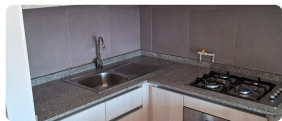

Hermoso departamento muy luminoso

Cocina Americana Horno Empotrado / Campana / Encimera

Living con salida a Terraza

Instalación para lavadora

01 dormitorios con salida a terraza Excelente tamaño de closet

Edificio cuenta con:

Piscina

Gi nació

Sala Eventos

Quincho en la Azotea

Gastos comunes \$. 70.000 aprox

01 Estacionamiento

01 Bodega