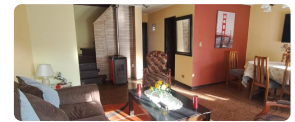

UF 21,1 / \$800.000

📍 NORTE

🚗 3 dormitorios

🚿 2 baños

🚗 2 estacionamientos

SE ARRIENDA CASA AMOBLADA.

JARDINES DE LUXEMBURGO.

SECTOR NORTE.

Arriendo Casa Sector Norte.

Equipada para 6 personas.

- 3 Dormitorios.

- 2 Baños.

- Living comedor.

- Cocina.

- Incluye ropa de cama.

- Posee calefacción a Pellet.

- Terraza/ Barbecue para asados.

- Disponibilidad Inmediata.

Valor: \$800.000 clp.

Gastos comunes aproximados: \$0

**Más características**

Orientación: **Norte**

✓ Agua potable

✓ Alcantarillado