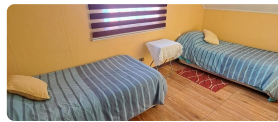

UF 21,1 / \$800.000

📍 NORTE

🚗 3 dormitorios

🚿 2 baños

🚗 2 estacionamientos

SE ARRIENDA CASA AMOBLADA.

JARDINES DE LUXEMBURGO.

SECTOR NORTE.

Arriendo Casa Sector Norte.

Equipada para 6 personas.

- 3 Dormitorios.

- 2 Baños.

- Living comedor.

- Cocina.

- Incluye ropa de cama.

- Posee calefacción a Pellet.