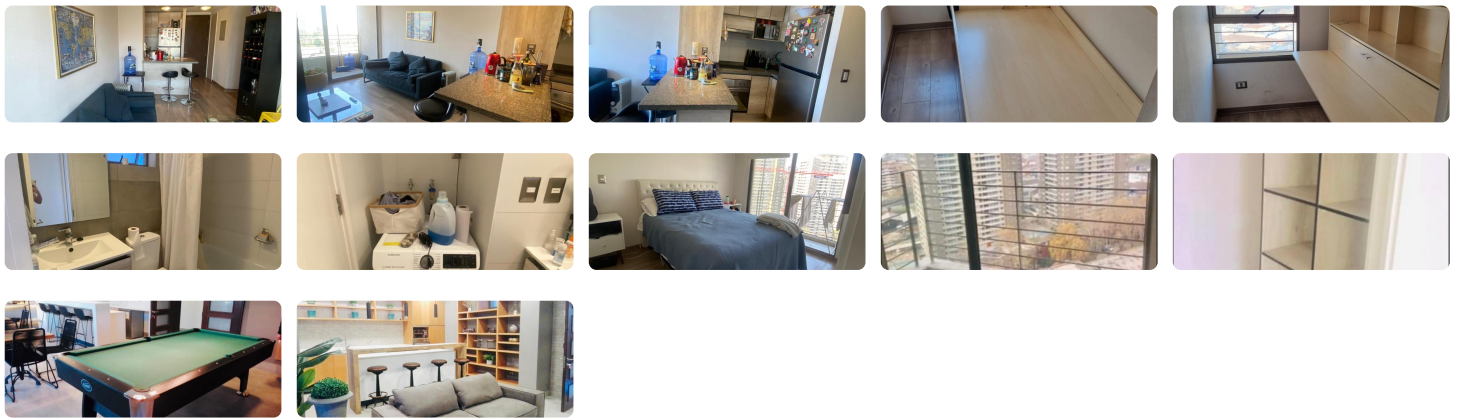

UF 11,1 / \$420.000

- 📍 Metro Ñuble
- 🚗 2 dormitorios
- 🛏 1 dormitorios en suite
- 🚿 1 baños
- 🚗 0 estacionamientos
- 🏠 50 m² construidos
- 🌿 2 m² terraza

Departamento ubicado muy cerca del metro Ñuble , departamento de 2 dormitorios. Ubicado en piso 21, con vista despejada, tiene living comedor, cocina integrada y amoblada incluye encimera y horno eléctrico. Tiene terraza cuenta con un baño completo con ventilación natural, tiene conexión para lavadora. Dormitorio principal amplio con walking clóset y balcón. Segundo dormitorio con cama abatible ideal para Home office. Edificio equipado con piscina, gimnasio, salón de eventos, áreas verdes, quincho.

Gastos comunes \$125.000 con agua caliente incluida.

Disponible desde el 1 de noviembre

Gastos comunes aproximados: **\$125.000**

Más características

Orientación: **Oriente**
Año construcción: **2017**

Barrio:
Metro (5 min)
Colegios (10 min)
Supermercado (10 min)
Clínicas (10 min)
Ciclovía (10 min)
Comercio (10 min)

- ✓ Admite mascotas
- ✓ Agua potable
- ✓ Alcantarillado
- ✓ Ascensor

- ✓ Luz electrica
- ✓ Piscina
- ✓ Quincho
- ✓ Sala de estar

- ✓ Gimnasio
- ✓ Home Office
- ✓ Juegos Infantiles
- ✓ Lavandería

- ✓ Salón de eventos
- ✓ Salón de niños
- ✓ Walk-in closet