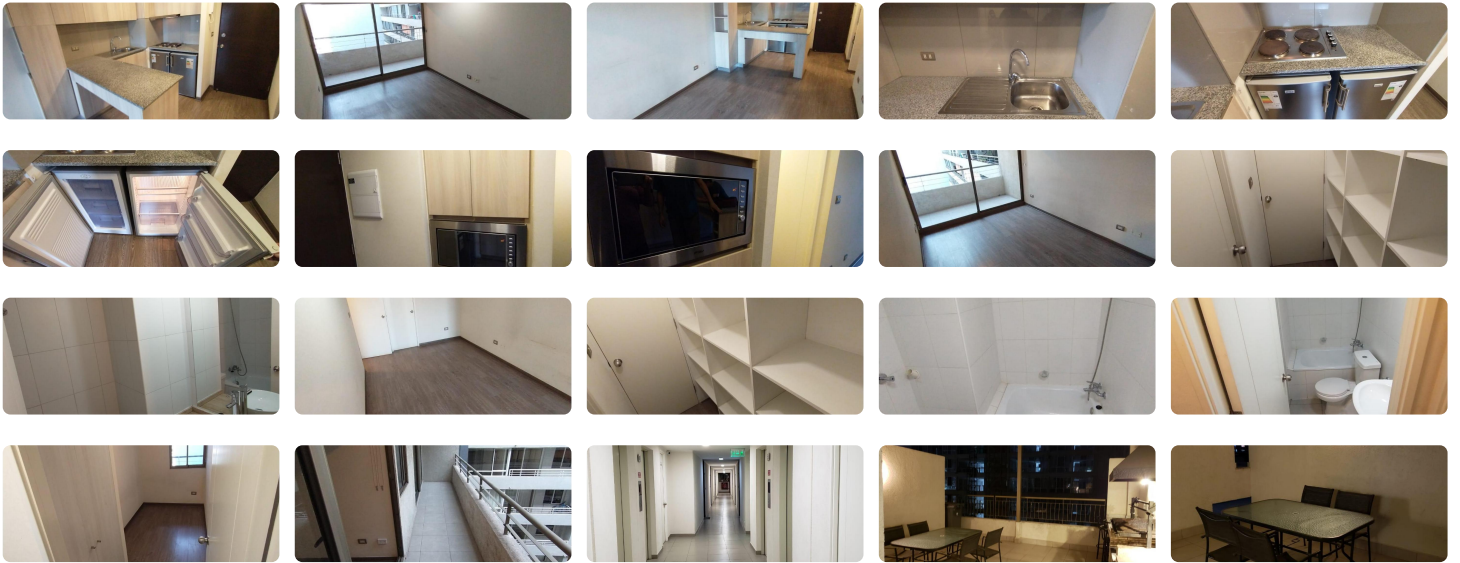

UF 7,9 / \$300.000

📍 Metro Ecuador

🛏️ 2 dormitorios

🛏️ 2 dormitorios en suite

🚿 2 baños

🚗 0 estacionamientos

🏠 46 m² construidos

🌿 2 m² terraza

Departamento en Avenida Ecuador 4578, Edificio Link.

Metro Ecuador, Línea 1.

2 habitaciones y 2 baños, amplio y con terraza, piso flotante, microondas, horno y refrigerador.

El edificio cuenta con quincho, salón de eventos, lavandería, piscina.

- ✓ Agua potable
- ✓ Ascensor
- ✓ Lavandería
- ✓ Luz eléctrica

- ✓ Piscina
- ✓ Quincho
- ✓ Salón de eventos
- ✓ Walk-in closet