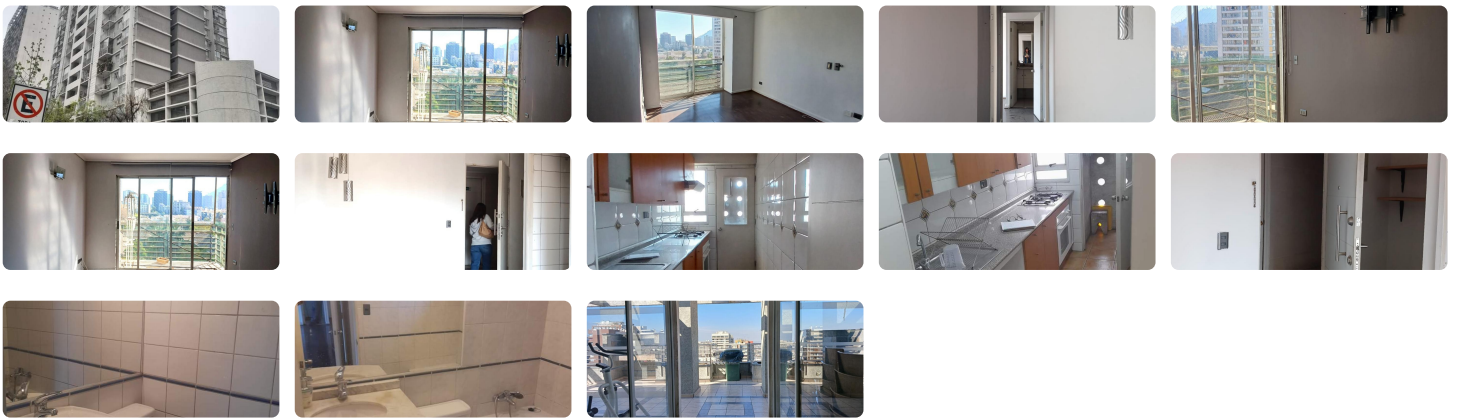

UF 3.000 / \$114.399.000

📍 METROS SANTA ISABEL - BARRIO ITALIA -

UNIVERSIDAD MAYOR

🛏 2 dormitorios

🛏 1 dormitorios en suite

🚿 2 baños

🚗 1 estacionamientos

🏠 59 m² construidos

Edificio Santa Victoria. Cercano a Parque Bustamante, estación de metro Sta Isabel, línea 5, a pasos de Universidad Mayor sede Stgo centro.

Terraza con vista totalmente despejada.

Orientación: Norte

2 dormitorios , 2 baños, cocina tradicional con loggia, vista norte.

Con estacionamiento en superficie y bodega incluido.

DISTRIBUCION:

Living comedor de buen tamaño muy iluminado, con salida a pequeño balcón. Puerta blindada

Pequeño hall de distribución.

Cocina con loggia cerrada

Dormitorio amplio con closets..

Amplia bodega subterránea y estacionamiento en superficie.

EQUIPAMIENTO EDIFICIO: Piscina, quinchos, gimnasio, lavandería, 4 ascensores, cicleros, estacionamientos de visita, patio con áreas verdes, juegos infantiles , amplia conserjería.