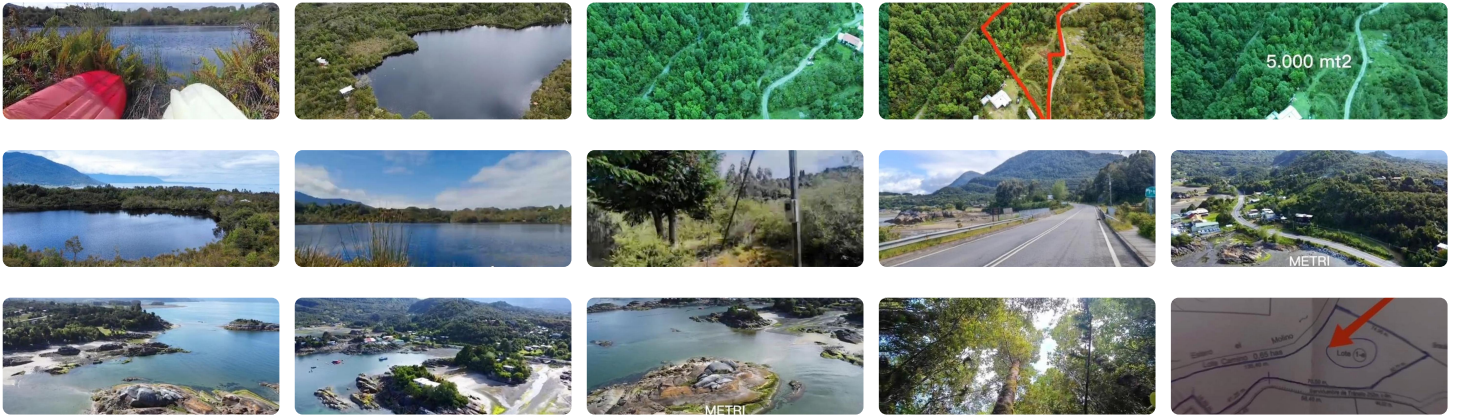

UF 1.011 / \$38.552.463

📍 Metri

🏠 5000 m² terreno

Hermoso terreno rural de 5.000 m² en la Carretera Austral, mar, laguna y campo, acceso restringido, sector de Metri, a 900 metros de la Playa Metri, a 50 metros de Laguna Sofía, tiene un riachuelo interior, árboles nativos.

A 900 metros de la carretera y 40 minutos de la ciudad de Puerto Montt región de Los Lagos.

+ 56 9 50983907

Solicite información.

Gastos comunes aproximados: \$0

Más características

Orientación: **Norte**

✓ Agua potable