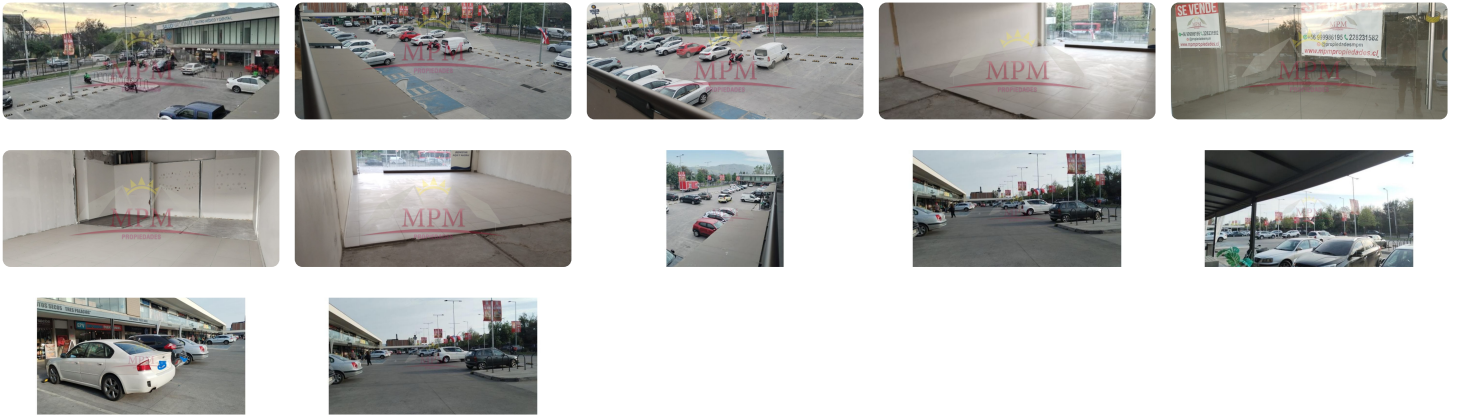

UF 6.200 / \$235.358.200

- 📍 Pedro Fontova Norte
- 🚻 0 baños
- 🚗 0 estacionamientos
- 🏠 60 m² construidos
- 🏠 60 m² terreno

MPM Propiedades vende propiedad, Estupendo y amplio local comercial, en plena Avenida Pedro Fontova Norte 6651, Huechuraba, local de 60 mts², seguridad permanente, local en 2do piso el edificio cuenta con ascensor.

Actualmente con importante comercio ya funcionando como: Farmacia, veterinaria, clínica, Just Burger - Mar ibérico, minimarket, danky donuts, Starcken, cafeterías, kentucky, entre otros. ubicado en zona altamente comercial y de gran flujo peatonal constante en sector Pedro Fontova.

Sector mixto, consolidado de oficinas, comercio y residencial, con excelente conectividad.

Gasto común 200.000 aproximados.

Gastos comunes aproximados: \$199.999

Más características

<p>Orientación: Poniente Año construcción: 2020</p>	<p>Barrio: Metro (10 min)</p>	<p>✅ Agua potable</p>	<p>✅ Luz eléctrica</p>
--------------------------------------------------------------------------------	---------------------------------------------------	-----------------------	------------------------