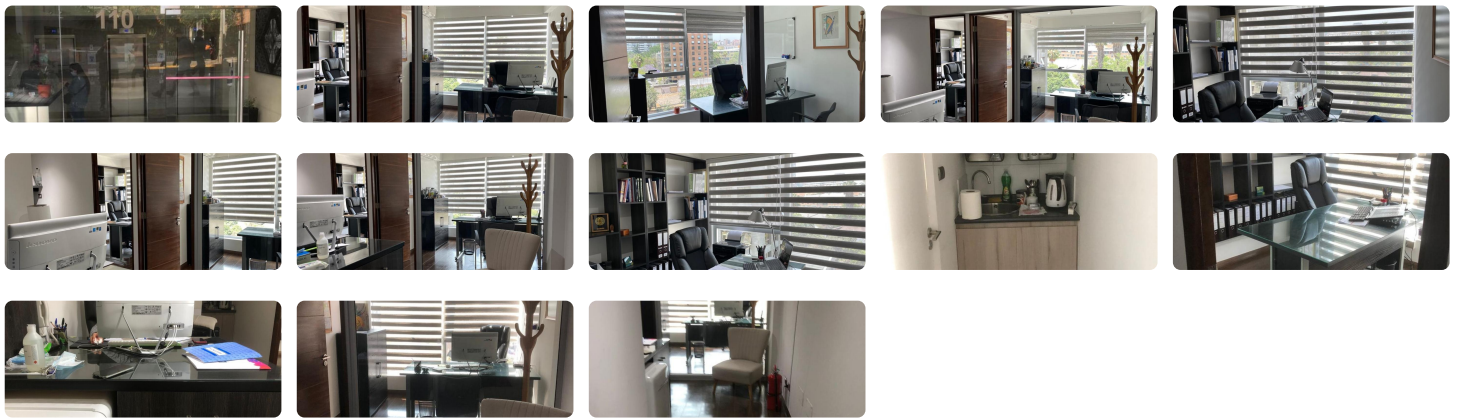

UF 196,7 / \$7.499.996

📍 NUEVA PROVIDENCIA, MANUEL MONTT,
PROVIDENCIA

🚻 1 baños

🚗 1 estacionamientos

🏠 34 m² construidos

🏠 34 m² terreno

OFICINA EN VENTA

Oficina ubicada en Manuel Barros Borgoño N°110, Oficina 811, Providencia.

Metro Manuel Montt.

UF 3.750

Medidas de la oficina son de 34 m2.

Amplia Recepción.

2 privados.

1 baño.

1 kitchen.

Se entrega con cortinas Roller, muebles empotrados y luminaria.

Considera tres aires acondicionados en todas las áreas.

Cuenta con alarma.

1 estacionamiento.

Acceso de discapacitados.

Seguridad 24 horas.

Gastos comunes aproximados: \$0

Contribuciones aproximadas: \$0

Más características