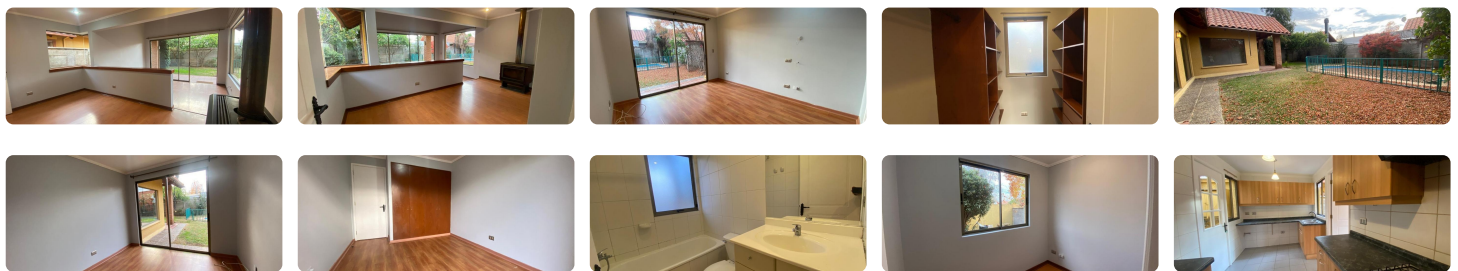

UF 24,5 / \$930.000

📍 El Polo

🚗 4 dormitorios

🛏 1 dormitorios en suite

🚿 3 baños

🚗 2 estacionamientos

🏠 140 m² construidos

🌳 400 m² terreno

Se arrienda hermosa casa en El Polo de Machalí

Hermosa casa de un piso; Hall de acceso, amplio living comedor; piso flotante con salida a terraza; 3 dormitorios 1 en suite con walk-in closet; 2 dormitorios con amplios clóset con vista a jardines, sala de estar; home office o dormitorio con baño de servicio. Cocina amoblada y equipada con encimera, horno y campana. Logia cerrada y techada, patio con riego automático, piscina con reja y jardines. Portón automático.

Sector residencial de Machalí, a pasos de carretera el cobre y Avda. Escrivá de Balaguer, Las Rosas. Bancos, servicios, hospital Fusat, colegios y supermercados. Excelente conectividad y accesibilidad. Áreas verdes.

- ✓ Admite mascotas
- ✓ Agua potable
- ✓ Alcantarillado
- ✓ Baño de servicio
- ✓ Bodega

- ✓ Home Office
- ✓ Logia
- ✓ Luz electrica
- ✓ Piscina
- ✓ Walk-in closet