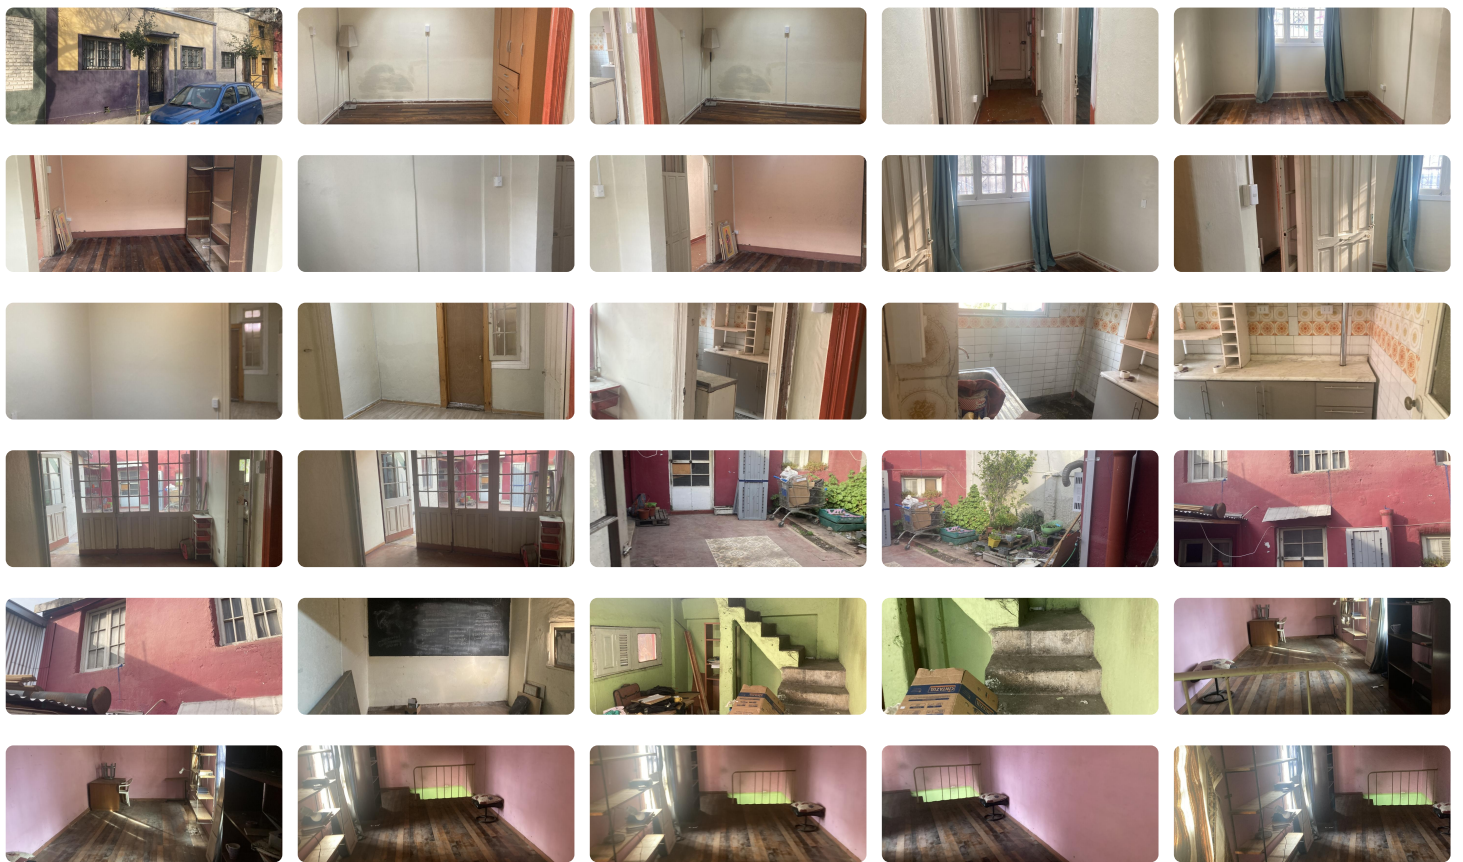

UF 24,8 / \$940.000

📍 Portugal con Franklin

🚗 4 dormitorios

🚽 2 baños

Amplia propiedad en arriendo, ubicada en Cuevas 2056, Santiago. Muy cerca de Metro Ñuble.

Gastos comunes aproximados: \$0

Más características

Orientación: **Poniente**

Pisos: **2**

Admite mascotas