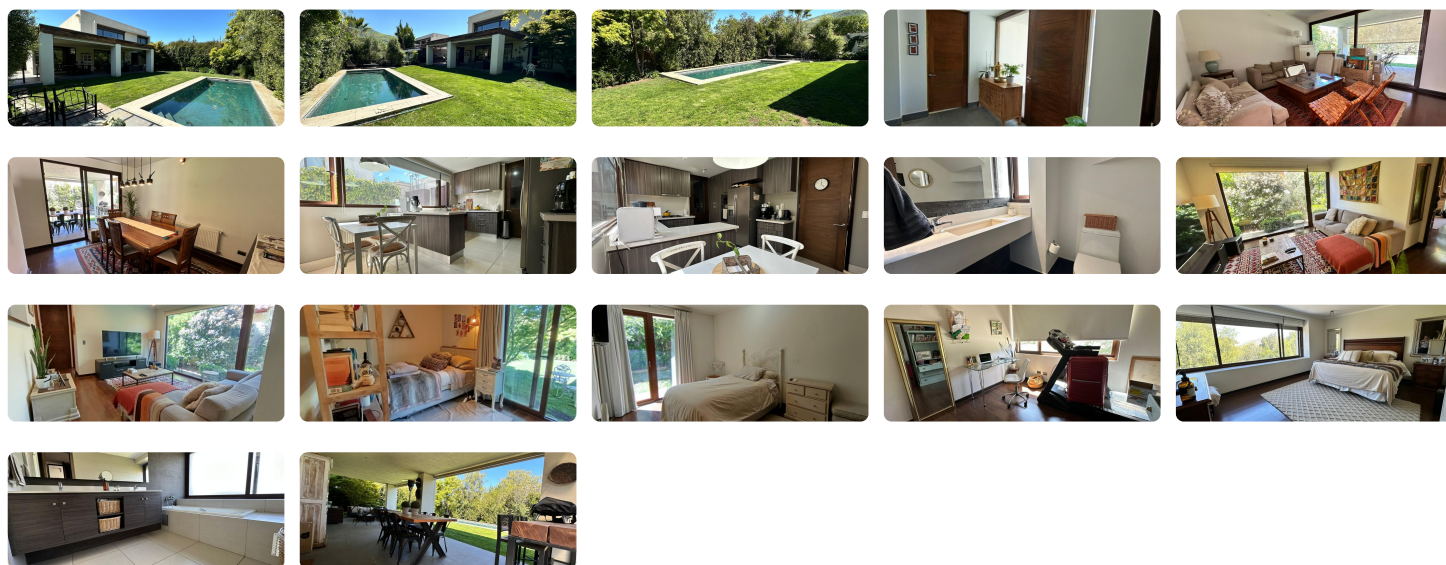

UF 58 / \$2.200.000

- 📍 Piedra Roja chicureo
- 🚗 5 dormitorios
- 🛏 2 dormitorios en suite
- 🚿 4 baños
- 🚗 4 estacionamientos
- 🏠 235 m² construidos
- 🌳 720 m² terreno

Espectacular Arriendo a partir del 15 de octubre en Chicureo, cercano a colegios Alemán y San Anselmo.

En la avenida principal a pasos de comercios, ciclovías, gimnasio y laguna Piedra Roja.

Condominio privado con seguridad 24 horas y parque central con juegos para niños que te invita a vivir una linda vida en familia.

5D, 4B más dormitorio y baño de servicios.

Logia y terraza techada

Estacionamiento para 4 autos

Cortinas exteriores eléctricas de PVC

Arriendo \$2.200.000 incluye jardinero y mantención de piscina 2 veces al mes.

Gastos comunes aproximados: \$140.000

Más características

Orientación: **Norponiente**

Barrio:

✓ Admite mascotas

✓ Home Office

Pisos: **2**
Año construcción: **2012**

Metro (30 min)
Colegios (5 min)
Supermercado (5 min)
Clínicas (5 min)
Ciclovía (5 min)
Comercio (5 min)
Comisaría (5 min)
Estación de servicios (5 min)
Locomoción colectiva (5 min)
Parques (5 min)