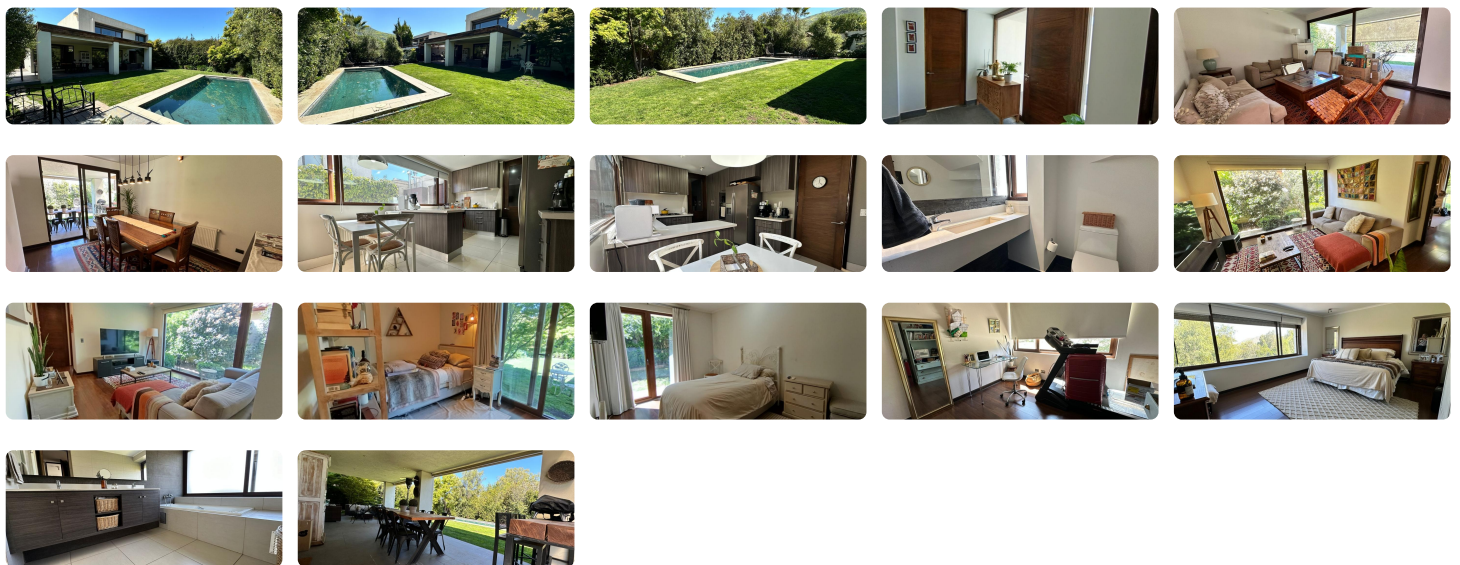

UF 57,7 / \$2.200.000

- 📍 Piedra Roja chicureo
- 🚗 5 dormitorios
- 🛏 2 dormitorios en suite
- 🚿 4 baños
- 🚗 4 estacionamientos
- 🏠 235 m² construidos
- 🌳 720 m² terreno

Espectacular Arriendo a partir del 15 de octubre en Chicureo, cercano a colegios Alemán y San Anselmo.
En la avenida principal a pasos de comercios, ciclovías, gimnasio y laguna Piedra Roja.
Condominio privado con seguridad 24 horas y parque central con juegos para niños que te invita a vivir una linda vida en familia.
5D, 4B más dormitorio y baño de servicios.
Logia y terraza techada
Estacionamiento para 4 autos
Cortinas exteriores eléctricas de PVC
Arriendo \$2.200.000 incluye jardinero y mantención de piscina 2 veces al mes.

Gastos comunes aproximados: \$140.000

Más características

Orientación: **Norponiente**

Barrio:

✔ Admite mascotas

✔ Home Office

Pisos: **2**
Año construcción: **2012**

Metro (30 min)
Colegios (5 min)
Supermercado (5 min)
Clínicas (5 min)
Ciclovía (5 min)
Comercio (5 min)
Comisaría (5 min)
Estación de servicios (5 min)
Locomoción colectiva (5 min)
Parques (5 min)