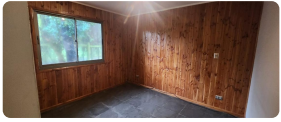

(no se aceptan mascotas)

CABAÑA EN ARRIENDO AÑO CORRIDO EN CONDOMINIO EXCLUSIVO EN PUCÓN, NO TE PIERDAS ESTA OPORTUNIDAD:

UBICACIÓN PRIVILEGIADA: Condominio de 5.000 m² en Pucón, minimarket a pasos, a 7 minutos del centro de la ciudad, Supermercado Eltit, establecimientos educacionales, farmacias y comercio en general, además rodeado de una exquisita naturaleza, brindándole una sensación de tranquilidad única para disfrutar en familia.

Ésta se arrienda con la opción de con y sin amoblar

CARACTERÍSTICAS DE LA CABAÑA:

- 80 m² de construcción
- 2 Baños
- 3 Dormitorios
- Cocina americana con refrigerador
- Pieza de lavandería
- Calefacción: Combustión lenta
- Agua: De pozo
- Luz eléctrica
- Riego automático

COMODIDADES DEL CONDOMINIO:

- Piscina grande con iluminación
- Portón eléctrico
- Paisajismo reciente
- Árboles nativos
- Plaza de juegos para niños
- Seguridad y privacidad garantizadas
- Cámaras de vigilancia

GASTOS COMUNES:

Aproximadamente $ 70.000 mensuales