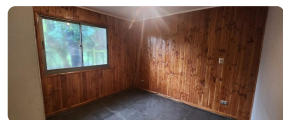

UF 11,8 / \$450.000

📍 Manantial, Narciso Arriagada

🚗 3 dormitorios

🚿 2 baños

🚗 2 estacionamientos

🏠 80 m² construidos

🌳 5000 m² terreno

(no se aceptan mascotas)

CABAÑA EN ARRIENDO AÑO CORRIDO EN CONDOMINIO EXCLUSIVO EN PUCÓN, NO TE PIERDAS ESTA OPORTUNIDAD:

UBICACIÓN PRIVILEGIADA: Condominio de 5.000 m² en Pucón, minimarket a pasos, a 7 minutos del centro de la ciudad, Supermercado Eltit, establecimientos educacionales, farmacias y comercio en general, además rodeado de una exquisita naturaleza, brindándole una sensación de tranquilidad única para disfrutar en familia. Ésta se arrienda sin amoblar.

CARACTERÍSTICAS DE LA CABAÑA:

- 80 m² de construcción
- 2 Baños
- 3 Dormitorios
- Cocina americana con refrigerador
- Pieza de lavandería
- Calefacción: Combustión lenta
- Agua: De pozo
- Luz eléctrica
- Riego automático