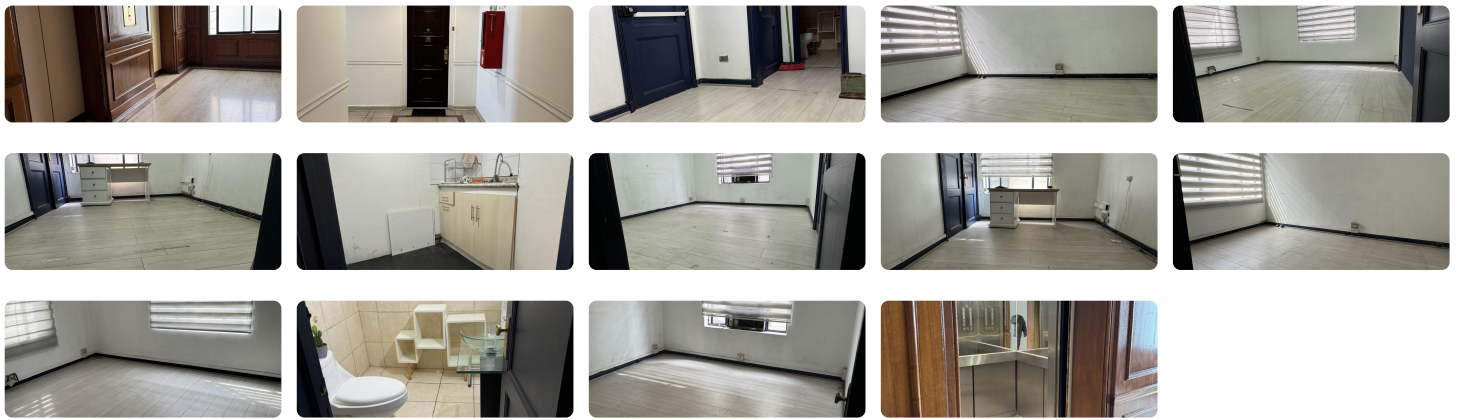

UF 11,8 / \$450.000

📍 Barrio cívico

🚻 1 baños

🚗 0 estacionamientos

🏠 53 m² construidos

🏠 53 m² terreno

\$450.000 Oficina ideal para estudio de abogado, clínica dental, centro médico o centro de estética, edificio muy bien cuidado con control de acceso las 24 horas, a pasos de metro U. De Chile y Plaza de Armas