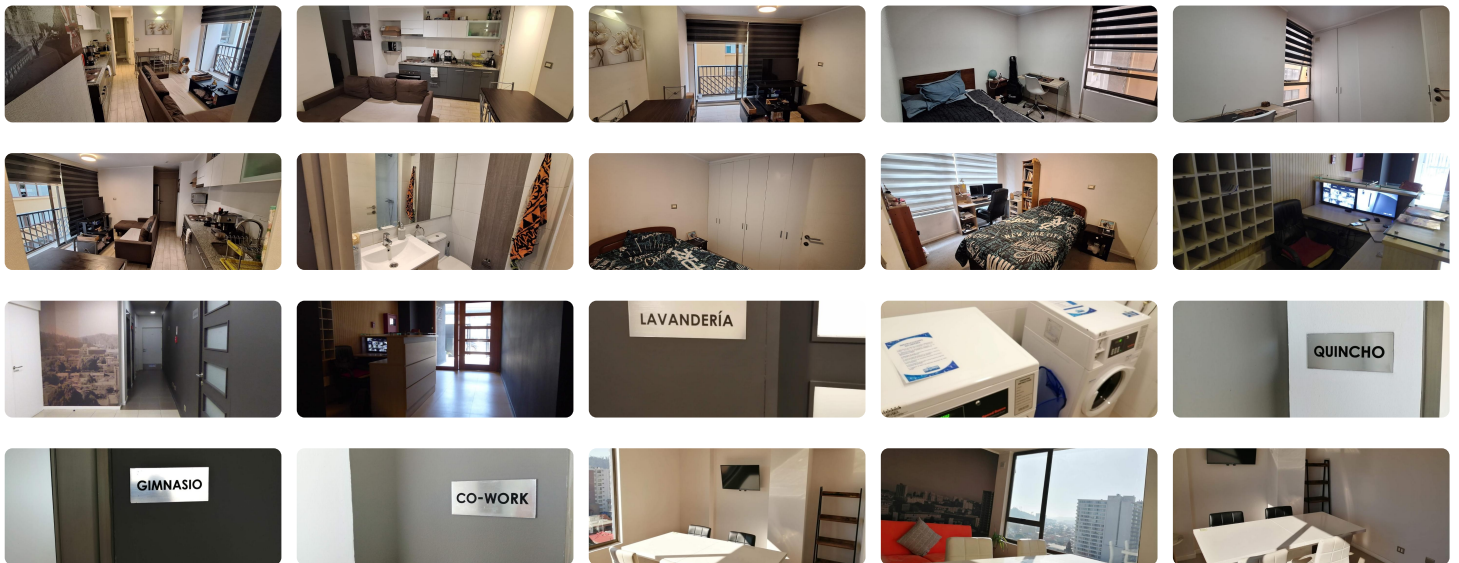

UF 3.450 / \$131.648.550

📍 Centro

🚗 2 dormitorios

🚿 2 baños

🚗 1 estacionamientos

🏠 46 m² construidos

Venta de departamento ubicado en Maipú, entre Lautaro y Galvarino.

Los valores son los siguientes;

Gastos comunes \$110.000 aprox.

Precio venta 3.450 UF

Solo paga contribuciones el estacionamiento.

Edificio cuenta con áreas comunes, quincho co work, gimnasio, lavandería.

IMPORTANTE: Departamento se encuentra arrendado, por lo que se debe visitar previa coordinación.