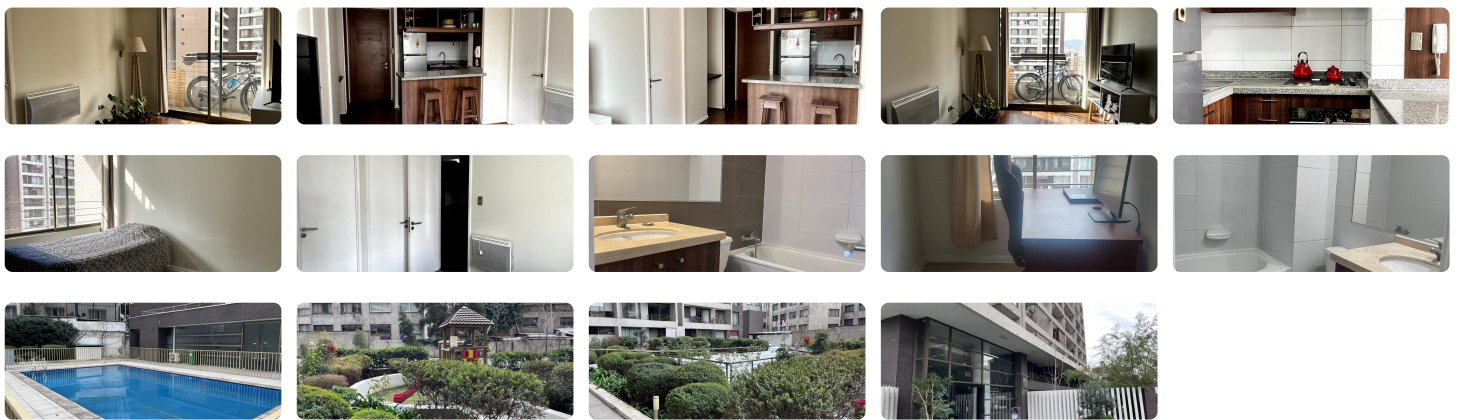

UF 14,9 / \$570.000

📍 Parque Bustamante

🚗 2 dormitorios

🛏️ 2 dormitorios en suite

🚿 2 baños

🚗 1 estacionamientos

🏠 46 m<sup>2</sup> construidos

🌿 3 m<sup>2</sup> terraza

Departamento situado en piso 24 en edificio con seguridad 24/7, de 46 mts.2 y 3 mts.2 de agradable terraza con vista norponiente.

2 dormitorios en suite estilo mariposa, con piso alfombrado. Dormitorio principal con walk in closet, segundo dormitorio PEQUEÑO con closet, cocina americana amoblada y equipada con cubierta de granito,

conexión para lavadora, living con piso flotante, alarma, equipamiento full electric.

Edificio del año 2014

Gastos comunes aprox. \$76.000.-

**CUENTA CON ESTACIONAMIENTO Y BODEGA**

Edificio equipado con quincho, piscina, gimnasio, juegos infantiles, salón de eventos, sala de reuniones, lavandería, bicicletero, estacionamiento de visitas.

- ✓ Agua potable
- ✓ Ascensor
- ✓ Bodega
- ✓ Gimnasio
- ✓ Juegos Infantiles
- ✓ Lavandería

- ✓ Luz electrica
- ✓ Piscina
- ✓ Quincho
- ✓ Sala de reuniones
- ✓ Salón de eventos
- ✓ Walk-in closet