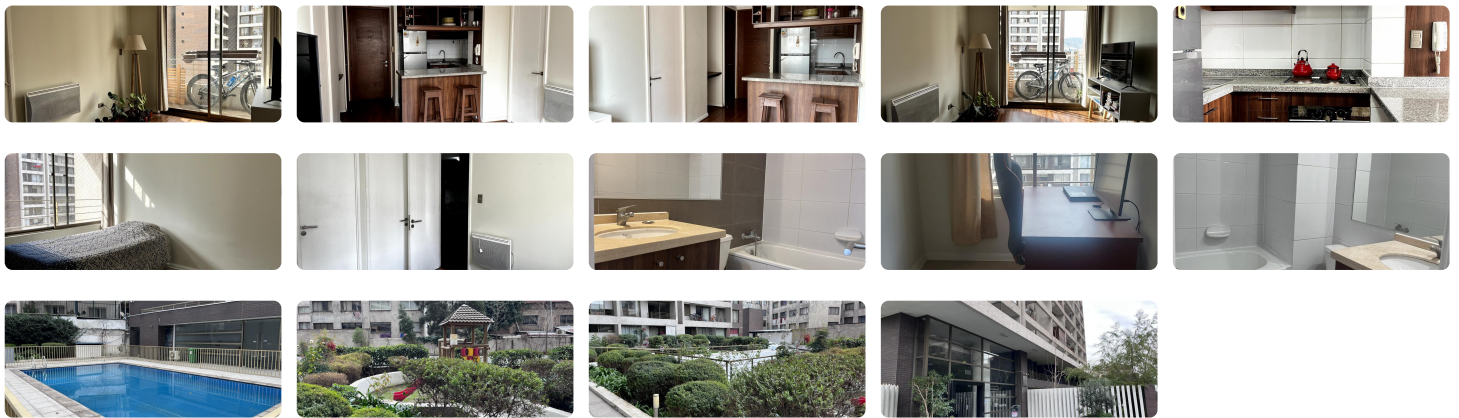

UF 15 / \$569.520

📍 Parque Bustamante

🚗 2 dormitorios

🛏️ 2 dormitorios en suite

🚿 2 baños

🚗 1 estacionamientos

🏠 46 m² construidos

🌿 3 m² terraza

Departamento situado en piso 24 en edificio con seguridad 24/7, de 46 mts.2 y 3 mts.2 de agradable terraza con vista norponiente.

2 dormitorios en suite estilo mariposa, con piso alfombrado. Dormitorio principal con walk in closet, segundo dormitorio PEQUEÑO con closet, cocina americana amoblada y equipada con cubierta de granito,

conexión para lavadora, living con piso flotante, alarma, equipamiento full electric.

Edificio del año 2014

Gastos comunes aprox. \$76.000.-

CUENTA CON ESTACIONAMIENTO Y BODEGA

Edificio equipado con quincho, piscina, gimnasio, juegos infantiles, salón de eventos, sala de reuniones, lavandería, bicicletero, estacionamiento de visitas.

- ✓ Agua potable
- ✓ Ascensor
- ✓ Bodega
- ✓ Gimnasio
- ✓ Juegos Infantiles
- ✓ Lavandería

- ✓ Luz electrica
- ✓ Piscina
- ✓ Quincho
- ✓ Sala de reuniones
- ✓ Salón de eventos
- ✓ Walk-in closet