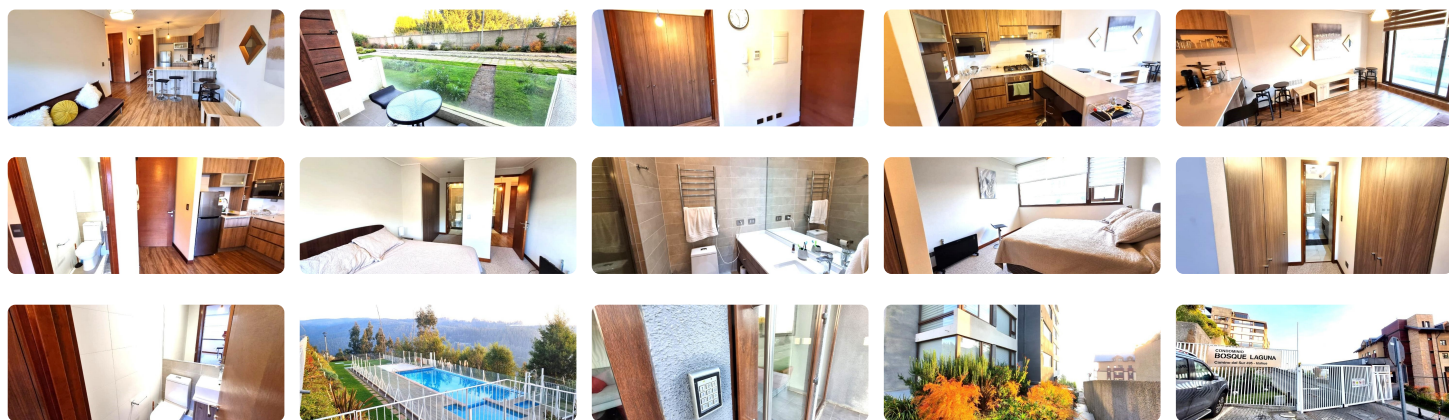

UF 15,8 / \$600.000

📍 IDAHUE

🚗 1 dormitorios

🛏 1 dormitorios en suite

🚿 2 baños

🚗 1 estacionamientos

🏠 50 m² construidos

🌿 2 m² terraza

En arriendo exclusivo departamento un dormitorio full amoblado en Condominio Bosque Laguna, sector residencial Idahue, de la comuna de San Pedro de la Paz.

Ubicado en primer piso, acogedor, amplio y con una excelente distribución.

Completamente amoblado, living, cocina americana, baño de visitas, balcón, dormitorio en suite, amplio closet.

Condominio seguro con acceso controlado, piscina, sauna, gimnasio, sala de eventos, quincho, hermosas áreas verdes y una increíble vista hacia la laguna desde las áreas comunes.

Incluye un estacionamiento / Sin bodega

Valor de arriendo \$600.000.- + \$70.000.- aprox. los gastos comunes

Gastos comunes aproximados: **\$69.999**

Más características

Orientación: **Oriente**

Año construcción: **2022**