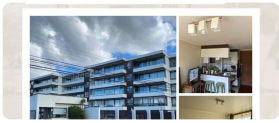

UF 2.423,6 / \$92.000.000

📍 Condominio El Huerto

🚗 1 dormitorios

🛏 1 dormitorios en suite

🚿 1 baños

🚗 1 estacionamientos

🏠 38 m² construidos

🌿 3 m² terraza

Departamento en San Pedro de La Paz, en primer piso, rentando \$400.000, 38m2, 1D, 1B, quincho, piscina, áreas verdes y juegos

Gastos comunes aproximados: \$60.000

Más características

Orientación: **Sur**