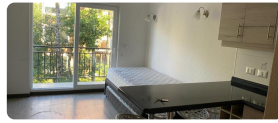

UF 2.239,2 / \$85.000.000

📍 Camino al volcán, kl. 1

🚗 1 dormitorios

🛏️ 1 dormitorios en suite

🚿 1 baños

🚗 1 estacionamientos

🏠 35 m² construidos

Departamento en condominio Nevados de Pucón, 35 m², 1D, 1B, terraza, estacionamiento, acceso controlado 24 horas, 2do. piso, amplias áreas verdes, senderos, camino a Volcán, a minutos del centro de Pucón.

Más características

✓ Agua potable

✓ Alcantarillado

✓ Amoblado

✓ Luz electrica

✓ Piscina