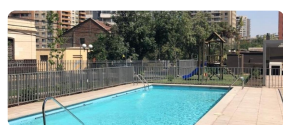

El precio es promocional solo por 2 meses, siguientes 10 meses $336.000.

En edificio TORRE BERLIN, cercano a estaciones de metro San Miguel y Lo Vial arrendamos departamento moderno con cortinaje roller, en piso 13, vista despejada al Oriente.

*** Estacionamiento y - Bodega incluidos ****

INCLUYE GASTOS NOTARIALES

Si quieres agendar escríbeme a royalcity.marcela@gmail.com o dejame un mensaje whatsapp +56935000458

En instagram somos [royalcitychile](https://www.instagram.com/royalcitychile)

Saludos Marcela

Gastos comunes aproximados: $60.000

Más características

Orientación: **Oriente**
Año construcción: **2020**

Barrio:
Metro (10 min)
Colegios (2 min)
Supermercado (5 min)
Clínicas (10 min)
Ciclovía (2 min)
Comercio (2 min)
Comisaría (5 min)
Estación de servicios (5 min)

- ✓ Admite mascotas
- ✓ Ascensor
- ✓ Gimnasio
- ✓ Juegos Infantiles
- ✓ Lavandería

- ✓ Piscina
- ✓ Quincho
- ✓ Sala de estar
- ✓ Sala de reuniones
- ✓ Salón de eventos