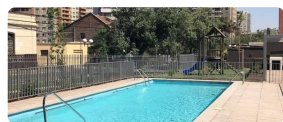

El precio es promocional solo por 2 meses, siguientes 10 meses $336.000.

En edificio TORRE BERLIN, cercano a estaciones de metro San Miguel y Lo Vial arrendamos departamento moderno con cortinaje roller, en piso 13, vista despejada al Oriente.

*** Estacionamiento y - Bodega incluidos ****

INCLUYE GASTOS NOTARIALES

Si quieres agendar escríbeme a royalcity.marcela@gmail.com o dejame un mensaje whatsapp +56935000458

En instagram somos [royalcitychile](https://www.instagram.com/royalcitychile)

Saludos Marcela

Gastos comunes aproximados: $60.000

Más características

Orientación: **Oriente**
Año construcción: **2020**

Barrio:
Metro (10 min)
Colegios (2 min)
Supermercado (5 min)
Clínicas (10 min)
Ciclovía (2 min)
Comercio (2 min)
Comisaría (5 min)
Estación de servicios (5 min)

- ✓ Admite mascotas
- ✓ Ascensor
- ✓ Gimnasio
- ✓ Juegos Infantiles
- ✓ Lavandería

- ✓ Piscina
- ✓ Quincho
- ✓ Sala de estar
- ✓ Sala de reuniones
- ✓ Salón de eventos