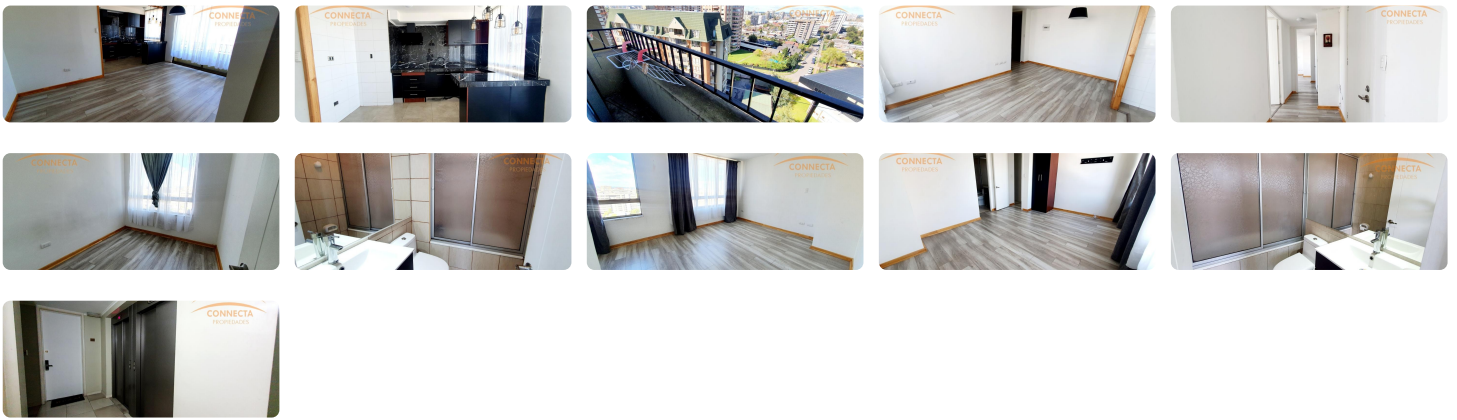

UF 13,7 / \$520.000

- 📍 Avenida Alemania
- 🛏 2 dormitorios
- 🚿 2 baños
- 🚗 1 estacionamientos
- 🏠 68 m² construidos

Amplio departamento de 68 mts², se ubica en sector residencial, cercano a casino Dreams, Avenida Alemania, Avenida Pedro de Valdivia y principales comercios del sector poniente de la ciudad.

Cuenta con:

2 amplios dormitorios

2 baños completos, uno en suite.

Cocina integrada remodelada con encimera eléctrica

Pequeña terraza

Estacionamiento

Bodega

El condominio cuenta con:

Lavandería

Sala de evento

Sala de juegos

Conserjería 24 hrs.

Valor venta \$135.000.000

Gastos comunes aproximados: \$0

Más características

Año construcción: **2015**