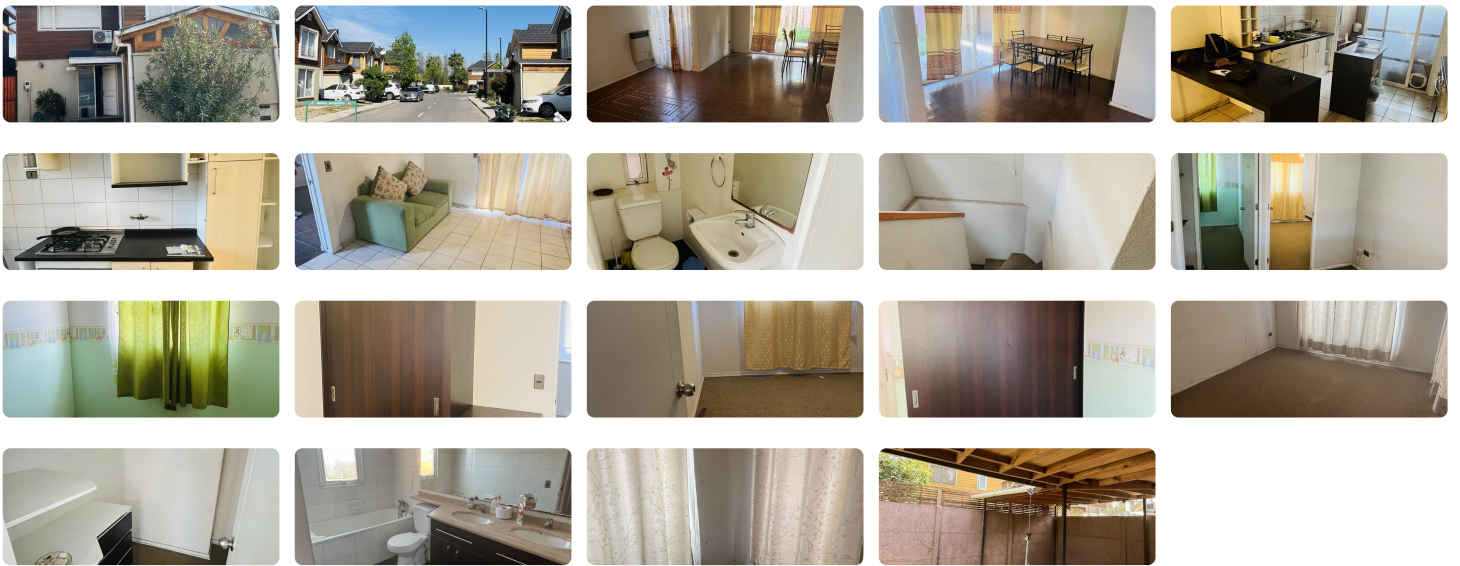

UF 19,8 / \$750.000

📍 Valle grande

🚗 3 dormitorios

🛏 1 dormitorios en suite

🚿 3 baños

🚗 2 estacionamientos

🏠 128 m<sup>2</sup> construidos

🏠 158 m<sup>2</sup> terreno

Casa en valle grande Lampa, Condominio Jardines de la montaña. 3 dormitorios, 3 baños, 2 estacionamientos. Casa 2 pisos, aislada.

En el primer piso tiene living comedor, baño visitas, amplia cocina amoblada, logia o bodega amplia. Patio trasero.

En el segundo piso tiene sala de estar, baño completo. Dormitorio principal en suite con walk in closet y un gran baño. 2 dormitorios adicionales de excelente tamaño y con clóset. Aire acondicionado.

Entrada para 2 vehículos.

## Más características

Orientación: **Norte**

Barrio:

✔ Admite mascotas

✔ Bodega

Pisos: **2**  
Año construcción: **2015**

Metro (30 min)  
Colegios (15 min)  
Supermercado (5 min)  
Clínicas (15 min)  
Ciclovía (10 min)  
Comercio (5 min)  
Comisaría (15 min)  
Estación de servicios (5 min)  
Locomoción colectiva (5 min)  
Parques (15 min)