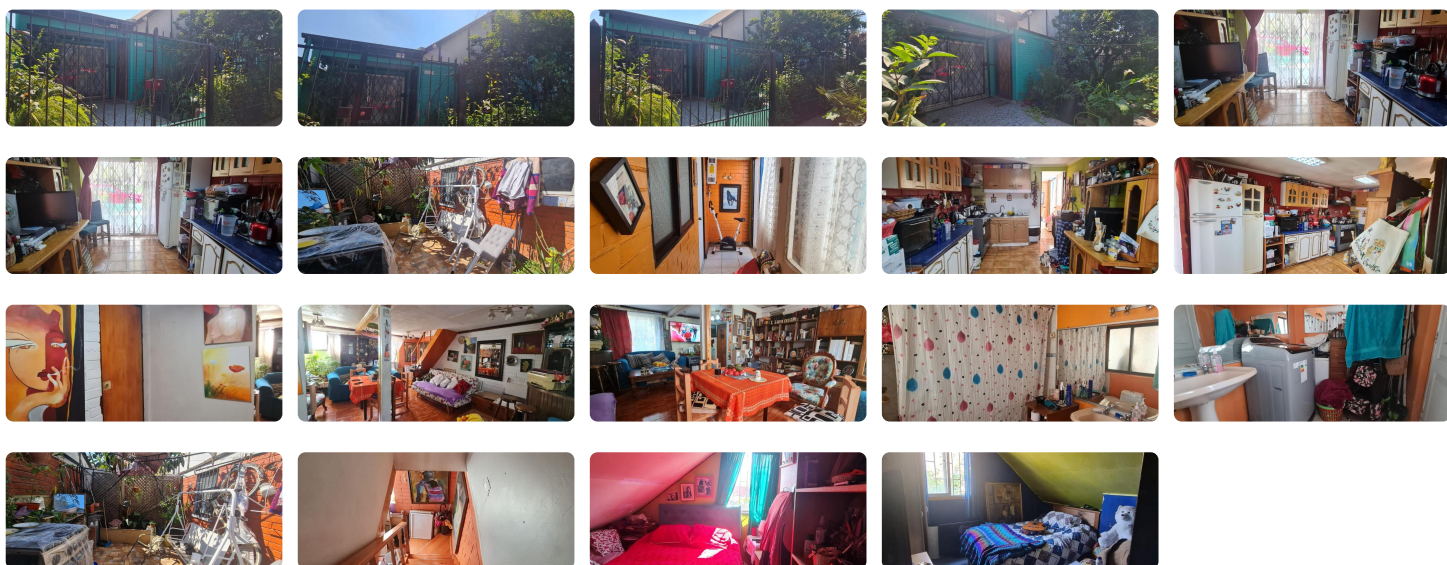

UF 2.229 / \$85.000.000

📍 Lo Errazuriz

🚗 2 dormitorios

🚿 1 baños

🚗 1 estacionamientos

🏠 77 m² construidos

🏠 100 m² terreno

Se vende acogedora casa, en calle Estrella Polar, Maipú, 100 mts2 de terreno, 77 mts2 construidos, 2 dormitorios, 1 baño grande, cocina grande, living-comedor, estacionamiento para 1 vehículos pequeño, antejardín, pequeño patio trasero, con mucha luz natural, excelente conectividad (Autopista del Sol, Isabel Riquelme, Lo Errazuriz, Simón Bolívar).