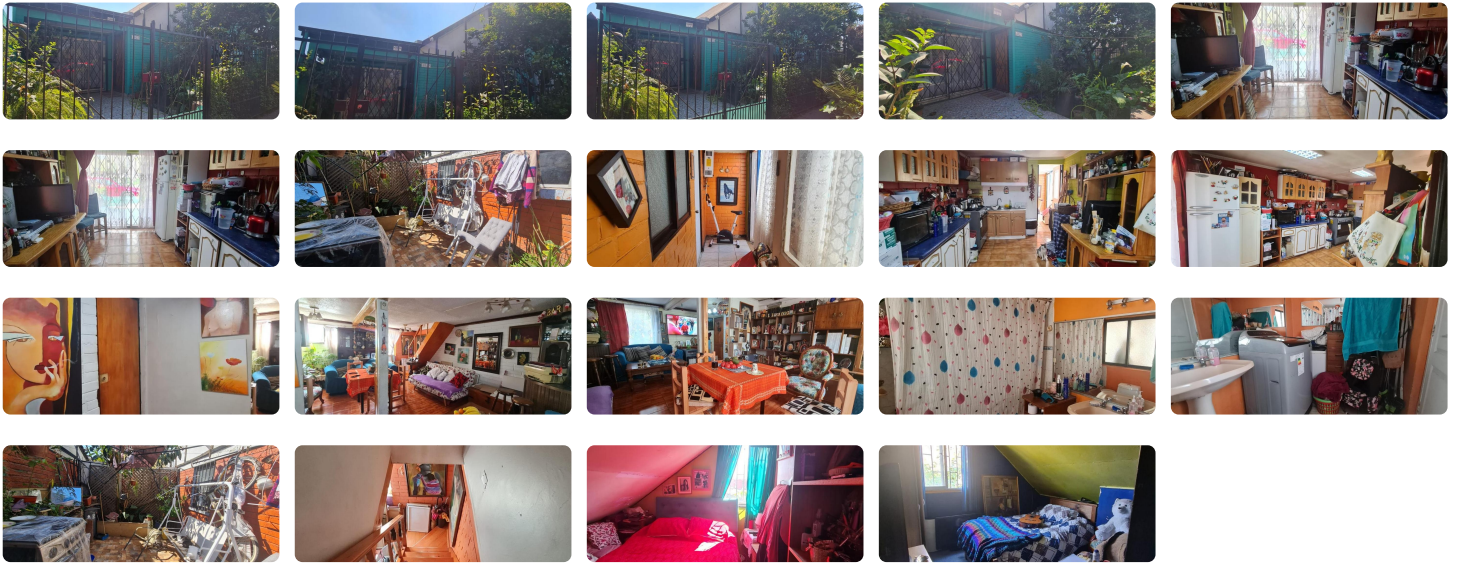

UF 2.183,5 / \$85.000.000

📍 Lo Errazuriz

🚗 2 dormitorios

🚿 1 baños

🚗 1 estacionamientos

🏠 77 m² construidos

🌳 100 m² terreno

Se vende acogedora casa, ideal para ampliar el segundo piso con más habitaciones, ubicada en Calle Estrella Polar, Maipú, 100 mts² de terreno, 77 mts² construidos, 2 dormitorios, 1 baño grande, cocina grande, living-comedor, estacionamiento para 1 vehículos pequeño, antejardín, pequeño patio trasero, con mucha luz natural, excelente conectividad (Autopista del Sol, Isabel Riquelme, Lo Errazuriz, Simón Bolívar).