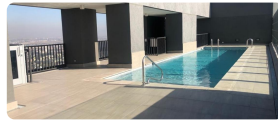

UF 7,6 / \$290.000

📍 Metro Ecuador

🛏 1 dormitorios

🚿 1 baños

🏠 27 m<sup>2</sup> construidos

No deje pasar esta oportunidad! El departamento es ideal para una persona o una pareja. A cuatro cuadras del metro Ecuador. a Dos cuadras de la Alameda. Cercano a supermercados, ferias libres, comercio, iglesia, carabineros y centros de salud. El valor incluye gastos comunes.

## Más características

Orientación: **Poniente**  
Año construcción: **2020**

**Barrio:**  
Metro (5 min)  
Colegios (10 min)  
Supermercado (10 min)  
Clínicas (10 min)  
Ciclovía (15 min)  
Comercio (3 min)  
Comisaría (10 min)  
Estación de servicios (10 min)  
Locomoción colectiva (2 min)  
Parques (10 min)

- ✓ Admite mascotas
- ✓ Agua potable
- ✓ Alcantarillado
- ✓ Ascensor

- ✓ Lavandería
- ✓ Luz electrica
- ✓ Piscina
- ✓ Sala de reuniones