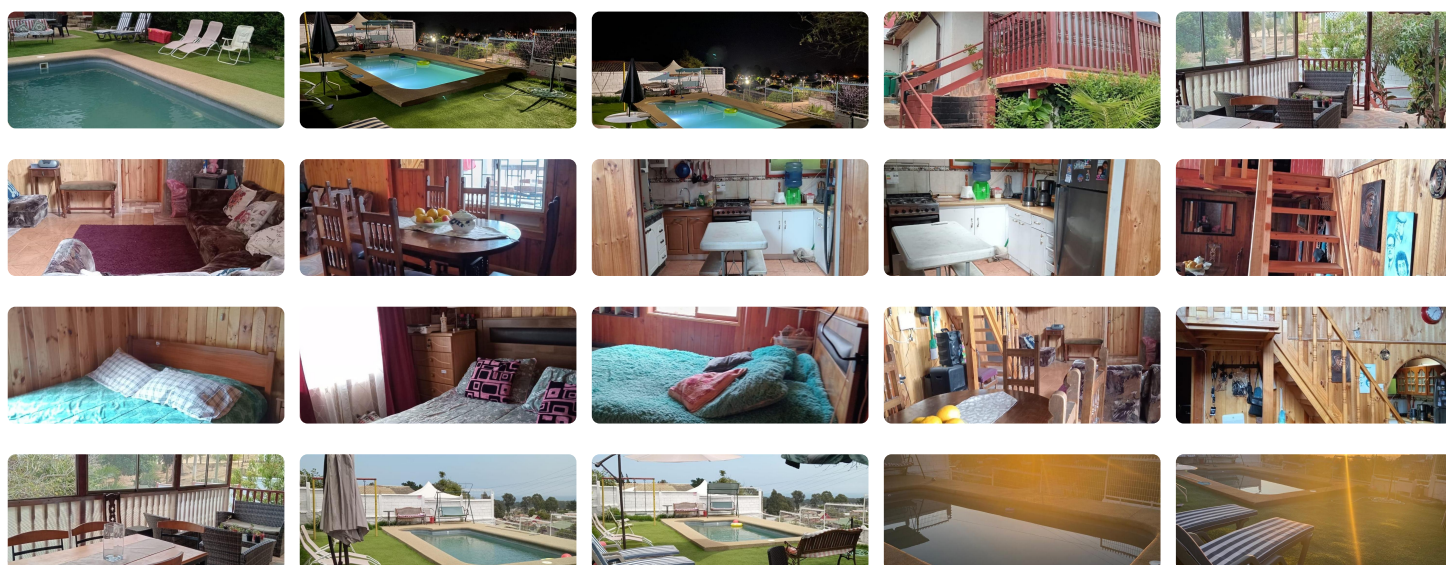

UF 6.813,6 / \$260.000.000

📍 ISLA NEGRA

🚗 7 dormitorios

🚿 4 baños

🚗 1 estacionamientos

🏠 120 m² construidos

🏠 400 m² terreno

CASA UBICADA EN CONDOMINIO LOMA LINDA , CONSOLIDADO SECTOR DE ISLA NEGRA, CUENTA CON HERMOSA VISTA AL VALLE Y AL MAR, CON BELLAS VISTAS AL ATARDECER A LA PUETA DEL SOL PISCINA TEMPERADA DONDE PODRA DISFRUTAR DIA Y NOCHE SUPERFICIE 400m2, CONSTRUIDO 120 m2, ROL PROPIO, LUZ, AGUA POTABLE, ALCANTARILLADO 7 HABITACION, 4 BAÑOS, LIVING Y COMEDOR AMPLIO SEGURIDAD CONTROLADA POR GARITA DE GUARDIA 24/

Gastos comunes aproximados: \$1

Contribuciones aproximadas: \$1

Más características

Pisos: 1
Año construcción: 2009

Barrio:
Colegios (799 min)
Supermercado (2000 min)

✅ Agua potable

✅ Luz electrica

Comercio (600 min)
Comisaría (1500 min)
Estación de servicios (599 min)
Locomoción colectiva (599 min)

- ✓ Alcantarillado
- ✓ Baño de servicio

- ✓ Piscina
- ✓ Quincho