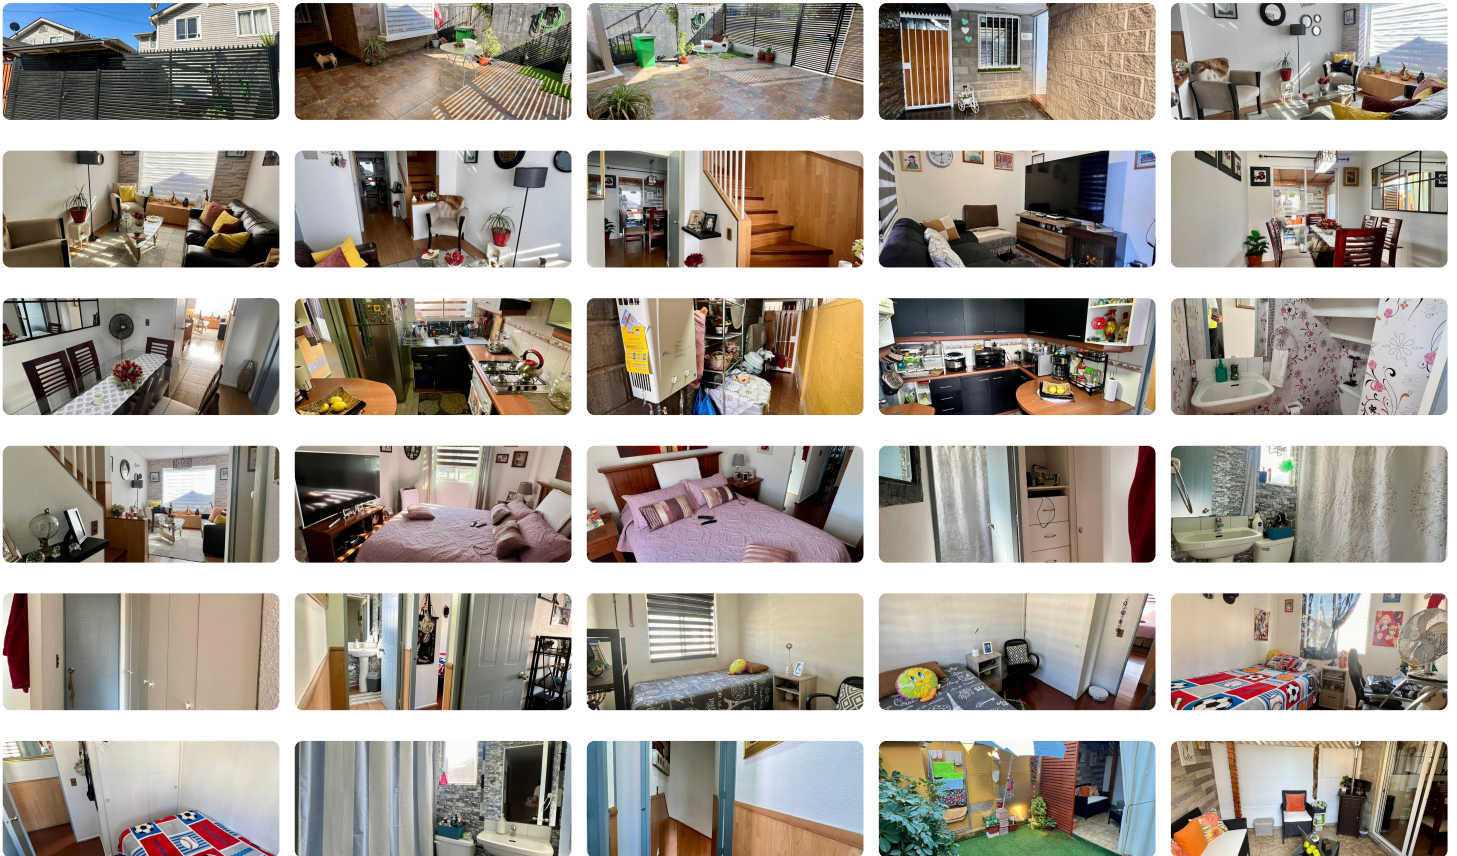

UF 3.861,5 / \$147.250.000

📍 Avenida Ejercito Libertador Omar Herrera Gutiérrez
Avenida Gabriela Poniente Metro Elisa Correa Sotero
del Río

- 🛏 4 dormitorios
- 🛏 1 dormitorios en suite
- 🚿 3 baños
- 🚗 2 estacionamientos
- 🏠 80 m² construidos
- 🌳 138 m² terreno

Impecable y luminosa casa de dos pisos, que se destaca por sus finas terminaciones y revestimientos de muy buena calidad, emplazada en sector residencial de la comuna de Puente Alto, cercano a Metros Elisa Correa, Sotero del Río, colegios, supermercados y servicios. La casa en su planta baja consta de living-comedor separados de buenos espacios, cocina independiente amoblada y equipada (encimera, campana y horno), logia o sector de lavado, baño de visita, sala de juegos o un cuarto dormitorio, el segundo piso se distribuye de 3 dormitorios, 2 baños, el dormitorio principal cuenta con su baño completo en suite con ventilación natural, walk-in closet, los otros 2 dormitorios de buen tamaño con closet empotrados, con un baño completo con ventilación natural, en sector trasero de la casa cuenta con una terraza techada, pequeño patio de luz, gran ante-jardín y con capacidad de estacionar 2 vehículos. REAL OPORTUNIDAD. ¡NO DEJAR DE VER...!!! (Medidas referenciales proporcionadas por el propietario).

¡PRECIO CONVERSABLE...!!!

2%+IVA de comisión corretaje.

Gastos comunes aproximados: \$0

Más características

Orientación: **Poniente**

Pisos: **2**

✓ Agua potable

✓ Logia

✓ Luz electrica

✓ Walk-in closet