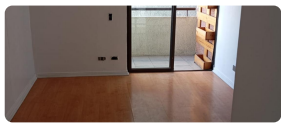

UF 7,9 / \$300.000

- 📍 Cueto con Catedral
- 🛏 1 dormitorios
- 🛏 0 dormitorios en suite
- 🚿 1 baños
- 🚗 0 estacionamientos
- 🏠 35 m² construidos
- 🌿 3 m² terraza

Se arrienda bonito departamento de 1 dormitorio recién pintado, con cocina independiente, living comedor, baño con luz natural y loggia, calefont con gas natural, incluye cocina también con gas, terraza. Piso 6, orientación Norte. El edificio tiene 8 pisos con ascensor, es muy tranquilo ya que no son una gran cantidad de departamentos, bajos gastos comunes aprox \$85.000. La zona es agradable, comercio cerca, Metro Cuming a 7 minutos caminando. Opcional arriendo de bodega valor adicional \$20.000.