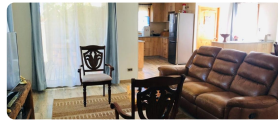

UF 18,3 / \$700.000

📍 SANTA ROSA

🚗 2 dormitorios

🛏 1 dormitorios en suite

🚿 2 baños

🚗 2 estacionamientos

🏠 125 m<sup>2</sup> construidos

🌳 400 m<sup>2</sup> terreno

Espacio habitable: 125 m<sup>2</sup>

Metros de terreno 400 m<sup>2</sup>

Número de dormitorios 2, número de baños 2.

Arriendo \$700.000.

Casa al interior de Loteo cerrado, con excelente ubicación.

A solo 1,2 km de Panamerica Norte

Gastos Comunes \$7.000

Casas construidas en su entorno, casa no perimetral

- Living Comedor amplio
- Cocina americana equipada
- Amplia Loggia
- Dos dormitorios con closet
- Baño visitas completo
- Baño dormitorio principal
- Terraza
- Portón Automático
- Jardín formado