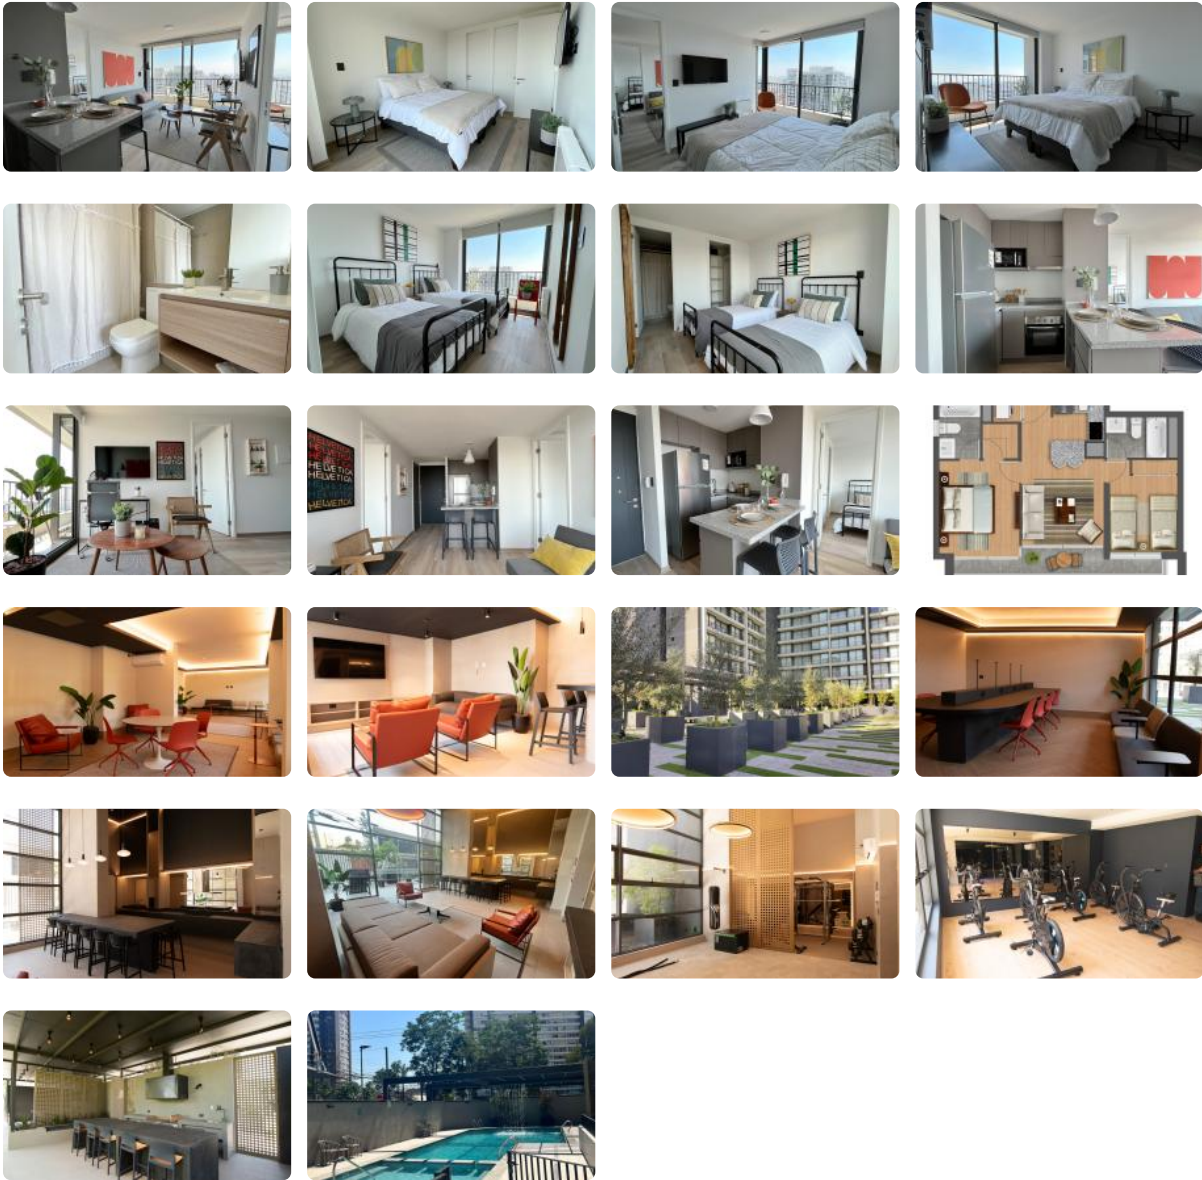

Arriendo departamentos de 2D+2B en Paso El Roble (La Florida)

UF 11,6 / \$467.000

- 📍 La Florida
- 🛏 2 dormitorios
- 🚿 2 baños
- 🚗 1 estacionamientos
- 🏠 51 m² construidos

Arriendo departamentos de 2D+2B en Paso El Roble (La Florida)

Kallpa Propiedades arrienda departamentos (stock variado de mismas características) de 2 dormitorios, 2 baños y living comedor. El lugar cuenta con refrigeradora, encimera y horno, cortinas roller y conexión a lavadora. **El estacionamiento y la bodega no están incluidos en el valor de arriendo. Se pueden incorporar de manera adicional, sujetos a disponibilidad**

Este edificio construido en **2023** tiene **26 pisos** y está a pasos del metro Mirador. Su **ubicación** permite amplia **conectividad**: comercios locales, restaurantes, el Mallplaza Vespucio y centros médicos tales como el Integramédica Plaza Vespucio y Centro La Florida Achs Salud.

El condominio ofrece **espacios comunes** como gimnasio, salón gourmet, sala wifi, quinchos, lavandería, bicicletero, puntos de reciclaje.

En **términos de negociación**, este departamento garantiza su **arriendo con comisión de corretaje** y **garantía con facilidad de cuotas**.