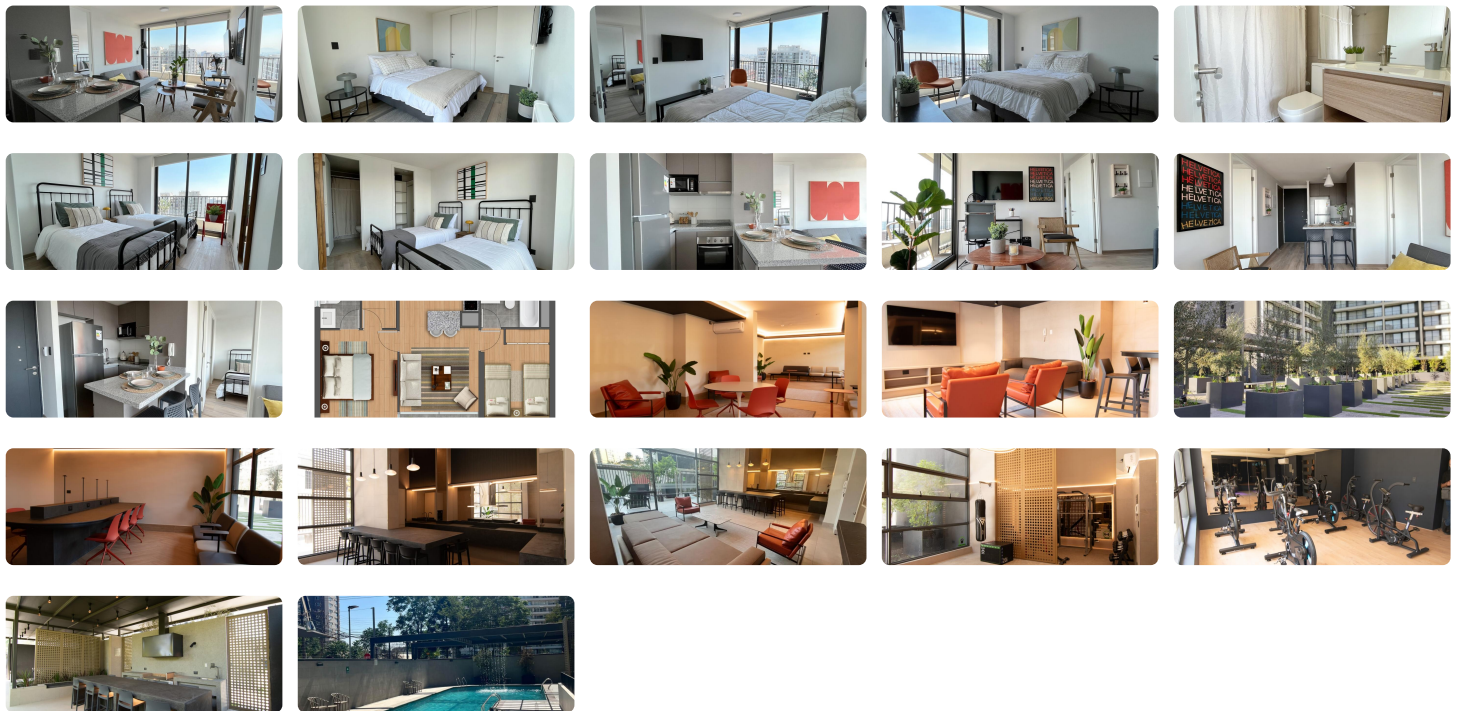

UF 11,5 / \$438.282

📍 La Florida

🚗 2 dormitorios

🚿 2 baños

🏠 51 m² construidos

Kallpa Propiedades arrienda departamentos (stock variado de mismas características) de 2 dormitorios, 2 baños y living comedor. El lugar cuenta con refrigeradora, encimera y horno, cortinas roller y conexión a lavadora.

Este edificio construido en **2023** tiene **26 pisos** y está a pasos del metro Mirador. Su **ubicación** permite amplia **conectividad**: comercios locales, restaurantes, el Mallplaza Vespucio y centros médicos tales como el Integramédica Plaza Vespucio y Centro La Florida Achs Salud.

El condominio ofrece **espacios comunes** como gimnasio, salón gourmet, sala wifi, quinchos, lavandería, ciccletero, puntos de reciclaje.

Otros espacios como bodega, estacionamiento o estacionamiento para motos están disponibles, pero con un costo adicional.