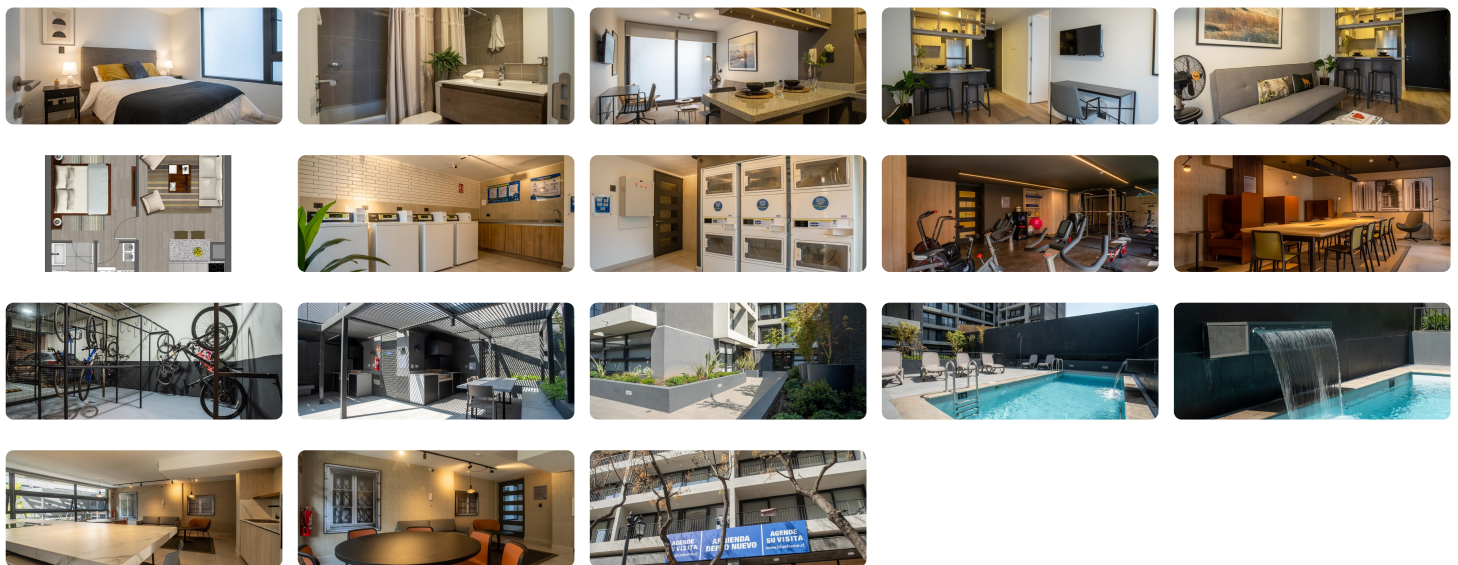

UF 8,5 / \$323.712

📍 Abdón Cifuentes

🛏 1 dormitorios

🚿 1 baños

🏠 38 m² construidos

Kallpa Propiedades arrienda departamentos (stock variado de mismas características) de 1 dormitorio, 1 baño y living comedor. El lugar cuenta con refrigeradora, encimera y horno microondas, cortinas roller, conexión a lavadora y cubiertos y vajillas.

Este edificio construido en 2022 tiene **2 torres con 9 pisos** cada uno y está a pasos de la estación de metro República (L1). Su **ubicación** permite amplia **conectividad**: comercios locales, restaurantes y centros educativos como la Universidad de Las Américas (UDLA) y la UNAB.

El condominio ofrece **espacios comunes** como lavandería, gimnasio, salón gourmet, cowork, quinchos.

Otros espacios como bodega, estacionamiento o estacionamiento para motos están disponibles, pero con un costo adicional.