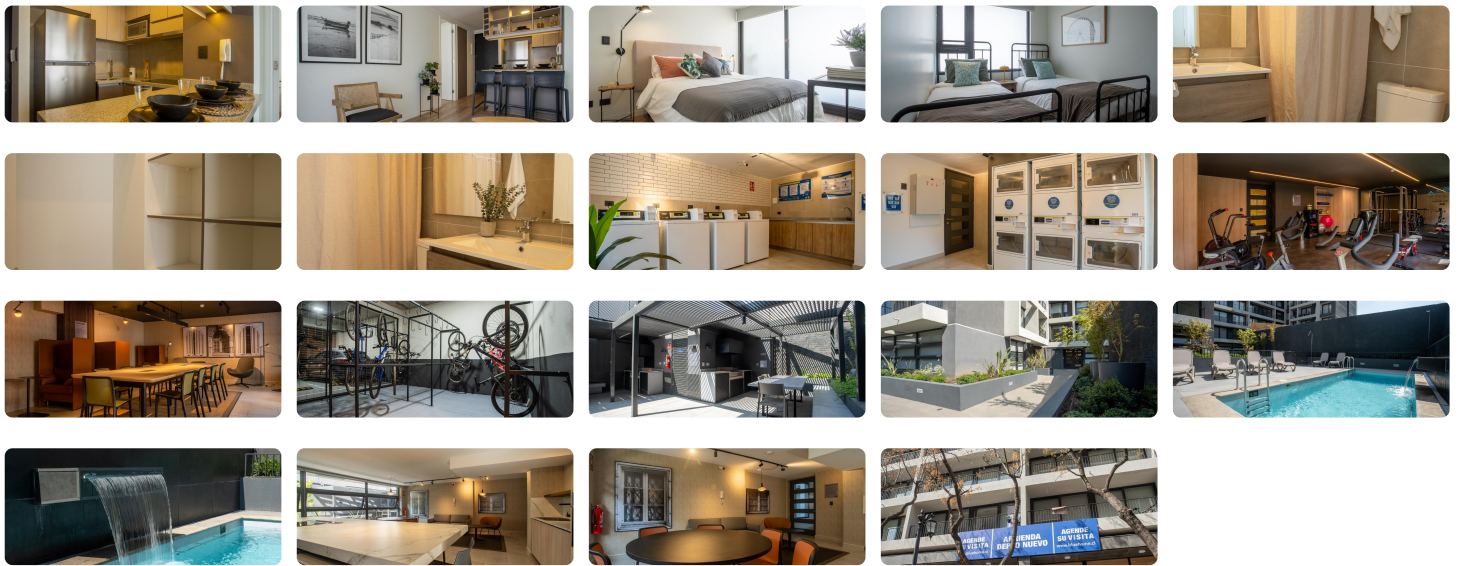

UF 10,7 / \$404.568

📍 Abdón Cifuentes

🚗 2 dormitorios

🚿 2 baños

🏠 49 m² construidos

Kallpa Propiedades arrienda departamentos (stock variado de mismas características) de 2 dormitorios, 2 baños y living comedor. El lugar cuenta con refrigeradora, encimera y horno microondas, cortinas roller y cubiertos y vajillas.

Este edificio construido en **2022** tiene **2 torres con 9 pisos** cada uno y está a pasos de la estación de metro República (L1). Su **ubicación** permite amplia **conectividad**: comercios locales, restaurantes y centros educativos como la Universidad de Las Américas (UDLA) y la UNAB.

El condominio ofrece **espacios comunes** como lavandería, gimnasio, salón gourmet, cowork, quinchos.

Otros espacios como bodega, estacionamiento o estacionamiento para motos están disponibles, pero con un costo adicional.

- ✓ Lavandería
- ✓ Piscina
- ✓ Sala de estar
- ✓ Sala de reuniones