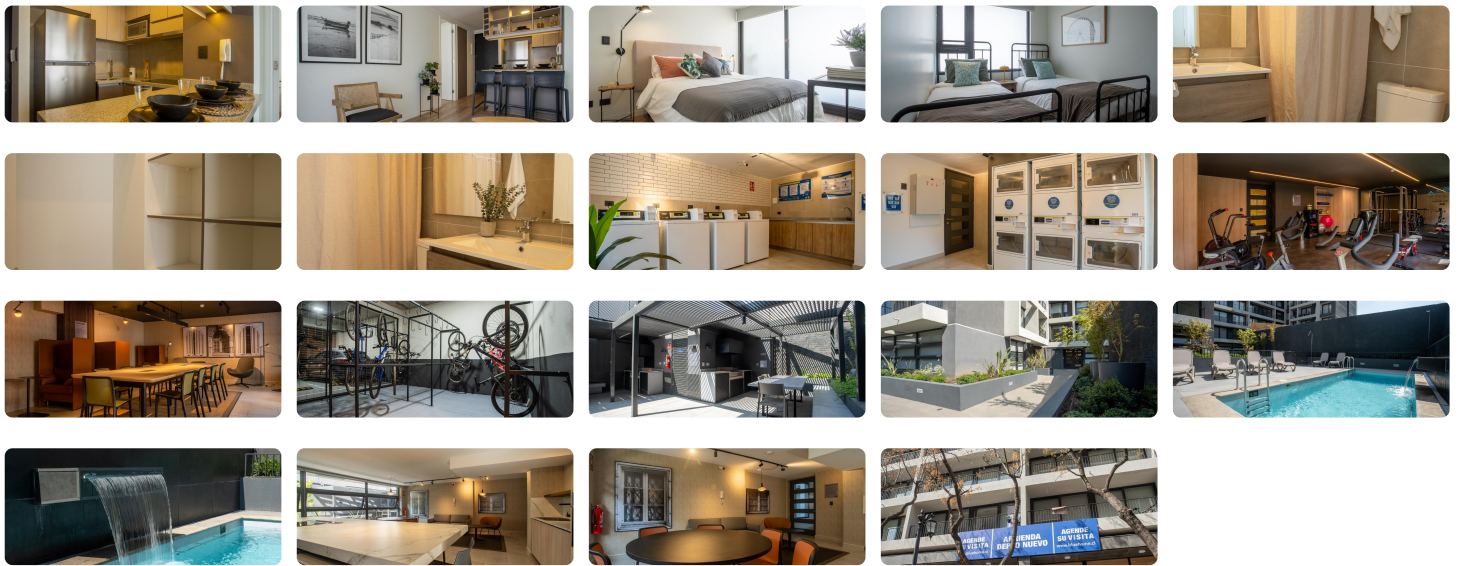

UF 10,6 / \$404.568

📍 Abdón Cifuentes

🚗 2 dormitorios

🚿 2 baños

🏠 49 m<sup>2</sup> construidos

**Kallpa Propiedades arrienda departamentos** (stock variado de mismas características) de 2 dormitorios, 2 baños y living comedor. El lugar cuenta con refrigeradora, encimera y horno microondas, cortinas roller y cubiertos y vajillas.

Este edificio construido en **2022** tiene **2 torres con 9 pisos** cada uno y está a pasos de la estación de metro República (L1). Su **ubicación** permite amplia **conectividad**: comercios locales, restaurantes y centros educativos como la Universidad de Las Américas (UDLA) y la UNAB.

El condominio ofrece **espacios comunes** como lavandería, gimnasio, salón gourmet, cowork, quinchos.

Otros espacios como bodega, estacionamiento o estacionamiento para motos están disponibles, pero con un costo adicional.

## Más características

Orientación: **Oriente**  
Año construcción: **2022**

- ✓ Admite mascotas
- ✓ Ascensor
- ✓ Gimnasio
- ✓ Home Office

- ✓ Lavandería
- ✓ Piscina
- ✓ Sala de estar
- ✓ Sala de reuniones