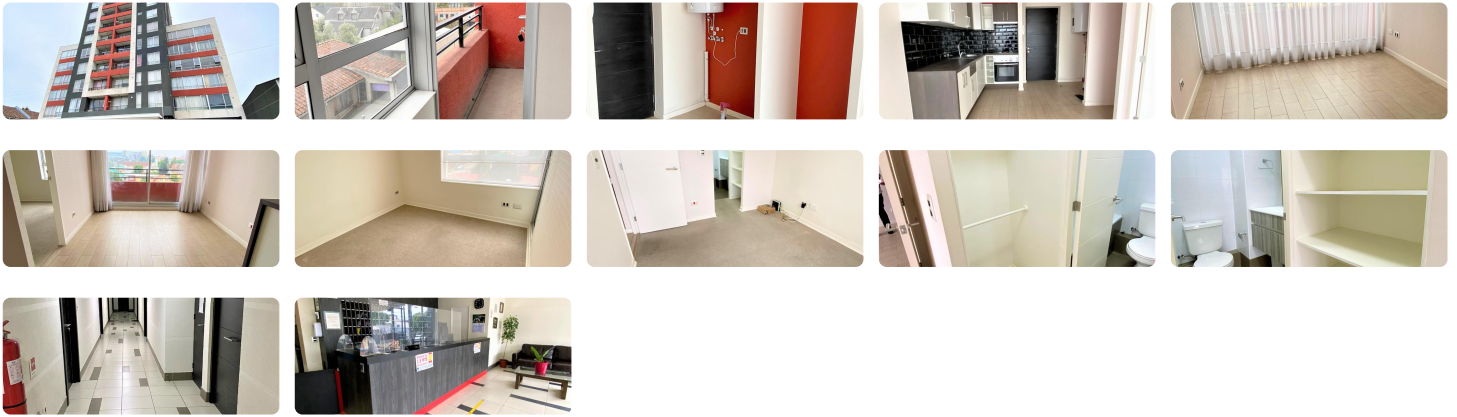

UF 11,1 / \$420.000

📍 Ainavillo

🚗 1 dormitorios

🛏️ 1 dormitorios en suite

🚿 1 baños

🚗 1 estacionamientos

🏠 37 m² construidos

🌿 3 m² terraza

Corretajes San Pedro y Mancinelli Propiedades ofrecen en arriendo acogedor y soledado departamento ubicado en Ainavillo 970, Concepción.

Ideal para profesional o pareja que desee vivir cerca del centro de la ciudad y tener todas las comodidades a un paso. A minutos de la universidad San Sebastián, supermercado Líder, locomoción.

Cuarto piso, un dormitorio, con baño en suite y cómodo closet.

Amplio living con salida a balcón, cocina americana, conexión para lavadora.

Incluye estacionamiento y bodega.

Valor de arriendo \$420.000.- más los gastos comunes (\$40.000) app

Gastos comunes aproximados: **\$40.000**

Más características

Orientación: **Norponiente**

Año construcción: **2017**

Barrio:

Metro (30 min)
Colegios (15 min)
Supermercado (10 min)
Clínicas (20 min)
Ciclovía (5 min)