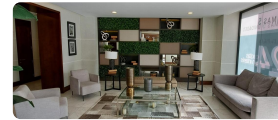

EN ARRIENDO

EDIFICIO CONCEPT SMART

CONCEPCIÓN
\$425.000

UF 11,1 / \$425.000

📍 CENTRO CONCEPCIÓN

🛏️ 1 dormitorios

🛏️ 1 dormitorios en suite

🚿 1 baños

🏠 3 m² terraza

¡Vive en el corazón de Concepción!

Se arrienda exclusivo departamento de 1 dormitorio con baño en suite y un espacioso walking closet. Ubicado en pleno centro de la ciudad, este luminoso hogar ofrece un diseño moderno con una cómoda distribución. El living, conectado a una cocina equipada, con cubierta granito, encimera eléctrica, horno empotrado, campana, instalación para lavadora es todo lo que necesitas, y es ideal para disfrutar de tus momentos de descanso. Además, cuenta con un acogedor balcón donde podrás relajarte y aprovechar la excelente iluminación natural que llena cada rincón del departamento.

También el edificio ofrece las siguientes características:

- Quincho
- Sala de pool
- Family roon
- Gimnasio
- Lavandería

-Ascensores

-Conserjería 24/7

Valor \$ 425.000

GG.CC \$ 50.000

SARFEL GESTIÓN INMOBILIARIA