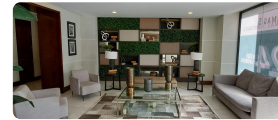

# EDIFICIO CONCEPT SMART

CONCEPCIÓN  
\$450.000

UF 11,9 / \$450.000

📍 CENTRO CONCEPCIÓN

🛏️ 1 dormitorios

🛏️ 1 dormitorios en suite

🚿 1 baños

🏠 3 m<sup>2</sup> terraza

¡Vive en el corazón de Concepción!

Se arrienda exclusivo departamento de 1 dormitorio con baño en suite y un espacioso walking closet. Ubicado en pleno centro de la ciudad, este luminoso hogar ofrece un diseño moderno con una cómoda distribución. El living, conectado a una cocina equipada, con cubierta granito, encimera eléctrica, horno empotrado, campana, instalación para lavadora es todo lo que necesitas, y es ideal para disfrutar de tus momentos de descanso. Además, cuenta con un acogedor balcón donde podrás relajarte y aprovechar la excelente iluminación natural que llena cada rincón del departamento.